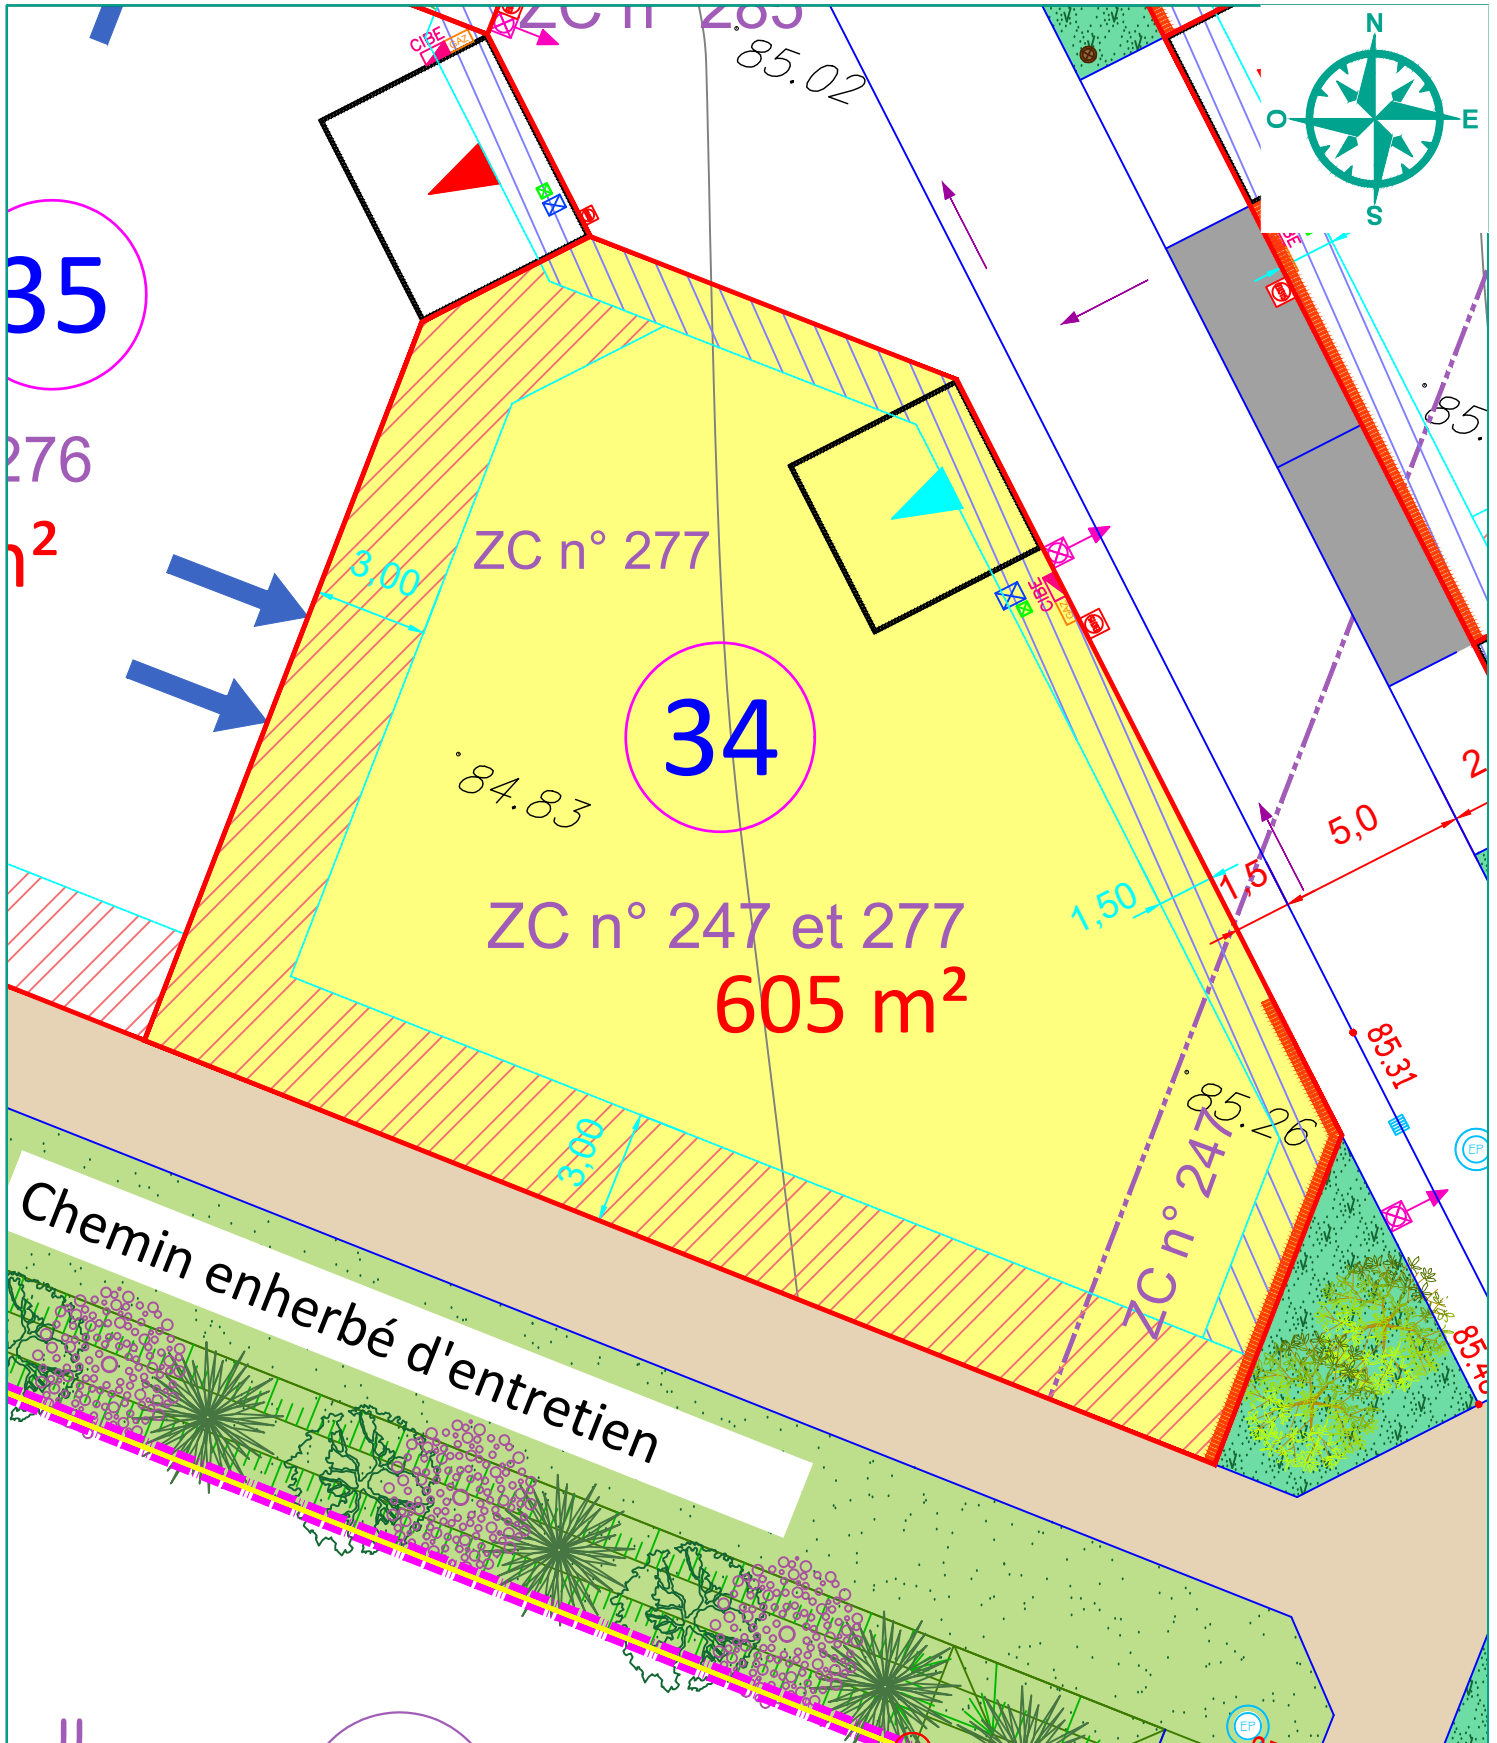

## LOTISSEMENT " LE DUC GUILLAUME "

### PLAN DE VENTE DU LOT 34

### LEGENDE

LOT 34

Surface : 605 m<sup>2</sup>

Cadastre : Section ZC n°247+277

**DOCUMENT PROVISOIRE**

=>L'emplacement et l'altimétrie des ouvrages et des radiers sont indicatifs et sujets à modification suivant les réalisations techniques sur le terrain.

=>Les superficies sont données à titre indicatif.Elles deviendront définitives après bornage des lots.