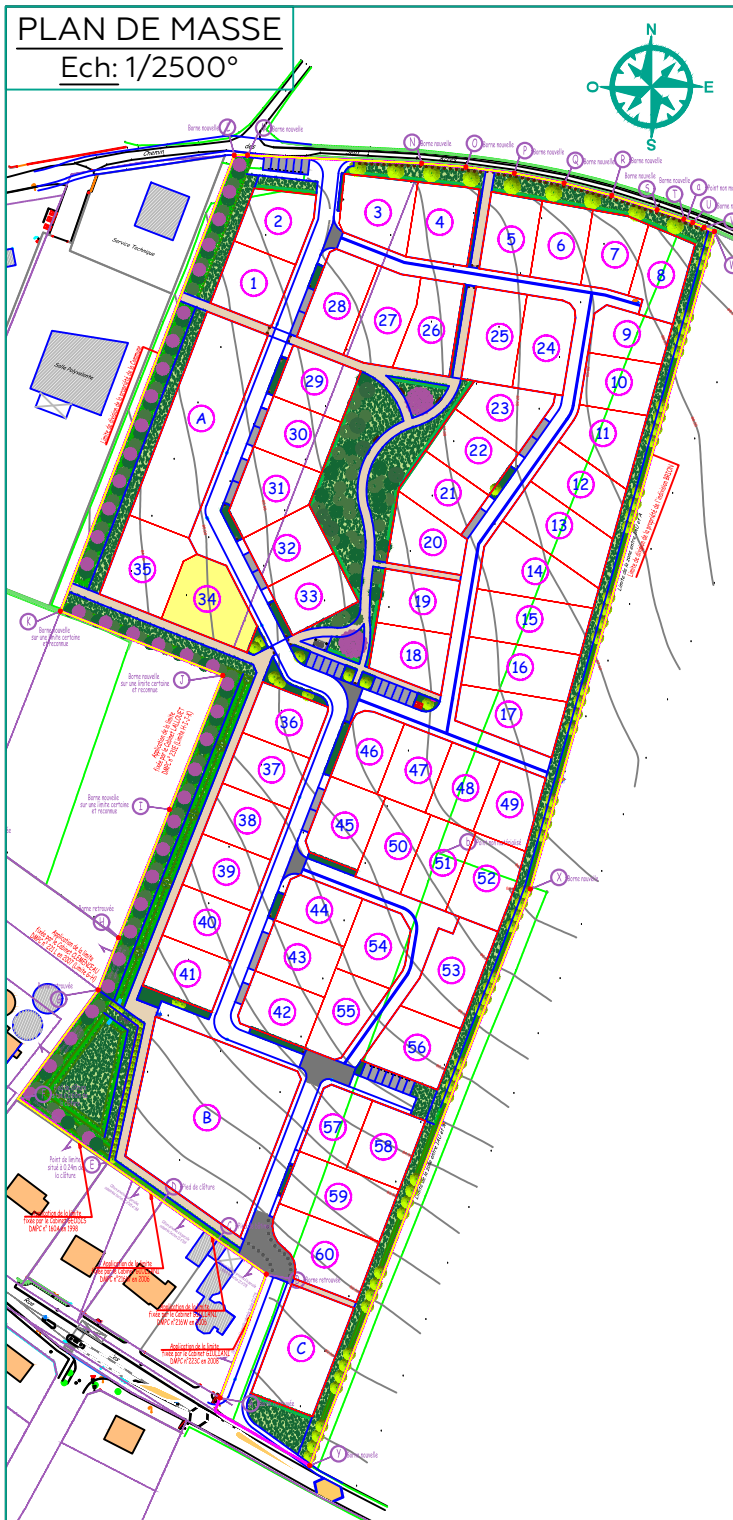

# COMMUNE D'ESQUAY-NOTRE-DAME

« Rue des Tilleuls - Chemin des Sept Acres »

## LOTISSEMENT " LE DUC GUILLAUME "

### PLAN DE VENTE DU LOT 34

### LEGENDE

LOT 34

Surface : 605 m<sup>2</sup>

Cadastre : Section ZC n°247+277

**DOCUMENT PROVISOIRE**

=>L'emplacement et l'altimétrie des ouvrages et des radiers sont indicatifs et sujets à modification suivant les réalisations techniques sur le terrain.