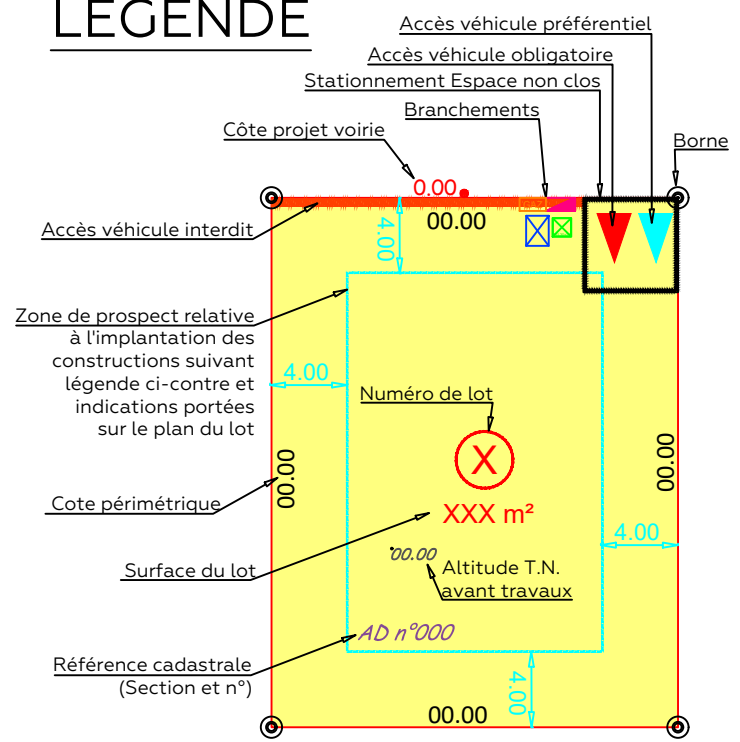

## LOTISSEMENT " LE DUC GUILLAUME "

### PLAN DE VENTE DU LOT 34

### LEGENDE

LOT 34

Surface : 605 m<sup>2</sup>

Cadastre : Section ZC n°247+277

**DOCUMENT PROVISOIRE**

=>L'emplacement et l'altimétrie des ouvrages et des radiers sont indicatifs et sujets à modification suivant les réalisations techniques sur le terrain.