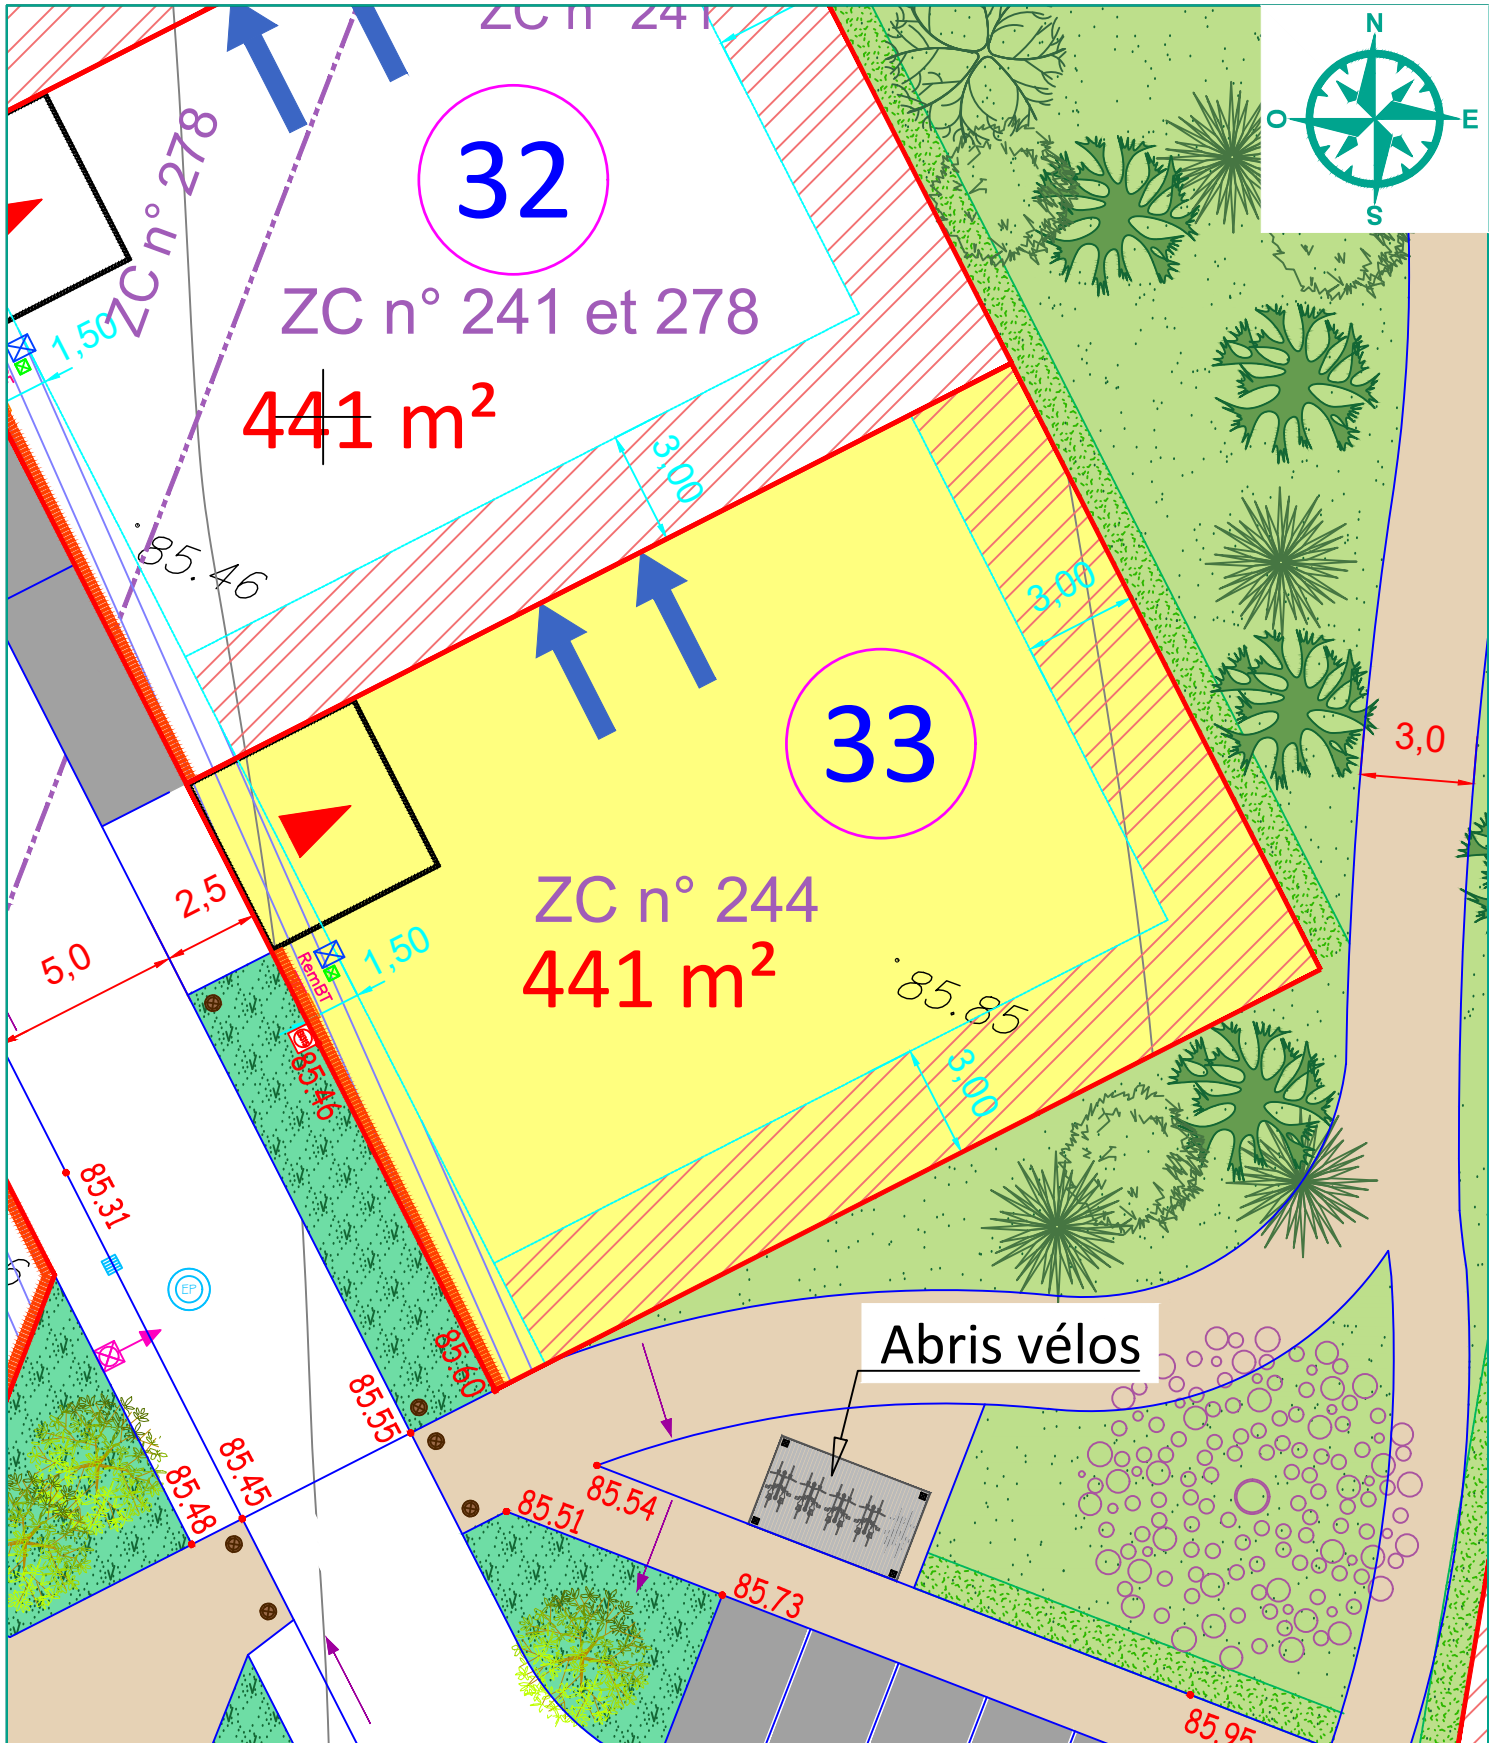

COMMUNE D'ESQUAY-NOTRE-DAME

« Rue des Tilleuls - Chemin des Sept Acres »

LOTISSEMENT " LE DUC GUILLAUME " PLAN DE VENTE DU LOT 33

LEGENDE

LOT 33
Surface : 441 m²
Cadastre : Section ZC n°244
DOCUMENT PROVISOIRE

=>L'emplacement et l'altimétrie des ouvrages et des radiers sont indicatifs et sujets à modification suivant les réalisations techniques sur le terrain.

=>Les superficies sont données à titre indicatif.Elles deviendront définitives après bornage des lots.