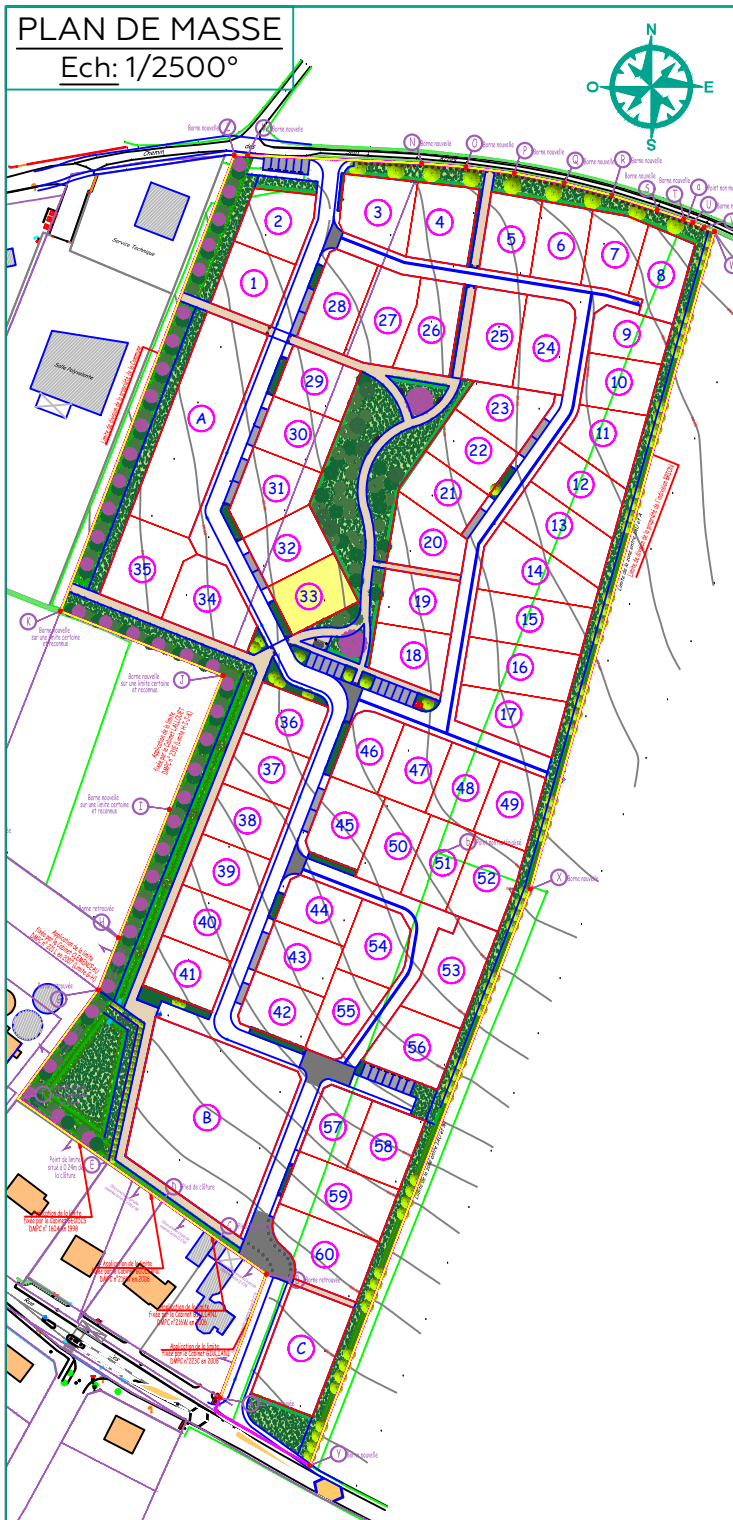

COMMUNE D'ESQUAY-NOTRE-DAME

« Rue des Tilleuls - Chemin des Sept Acres »

LOTISSEMENT " LE DUC GUILLAUME " PLAN DE VENTE DU LOT 33

LEGENDE

LOT 33
Surface : 441 m²
Cadastre : Section ZC n°244
DOCUMENT PROVISOIRE

=>L'emplacement et l'altimétrie des ouvrages et des radiers sont indicatifs et sujets à modification suivant les réalisations techniques sur le terrain.

=>Les superficies sont données à titre indicatif.Elles deviendront définitives après bornage des lots.