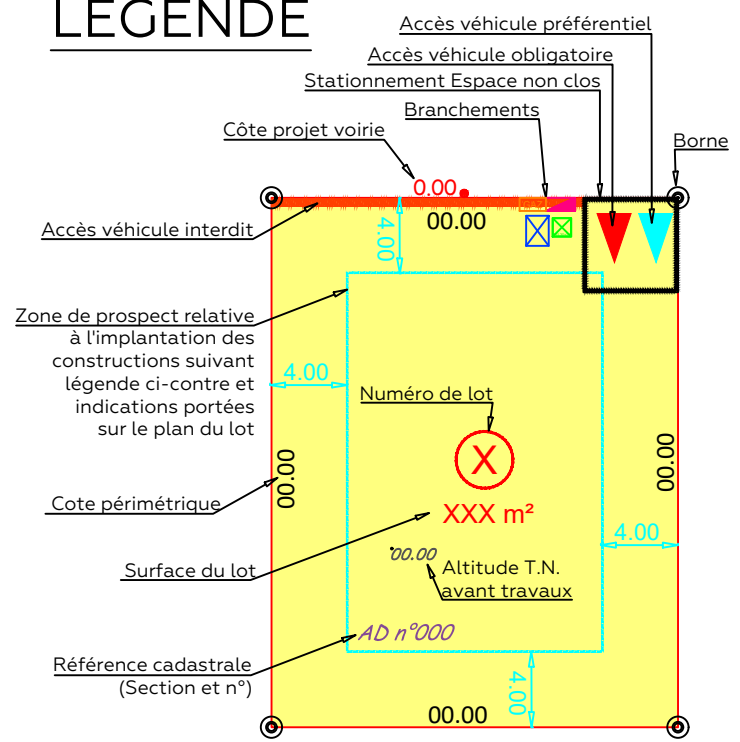

COMMUNE D'ESQUAY-NOTRE-DAME

« Rue des Tilleuls - Chemin des Sept Acres »

LOTISSEMENT " LE DUC GUILLAUME " PLAN DE VENTE DU LOT 33

LEGENDE

LOT 33
Surface : 441 m²
Cadastre : Section ZC n°244
DOCUMENT PROVISOIRE

=>L'emplacement et l'altimétrie des ouvrages et des radiers sont indicatifs et sujets à modification suivant les réalisations techniques sur le terrain.

=>Les superficies sont données à titre indicatif.Elles deviendront définitives après bornage des lots.