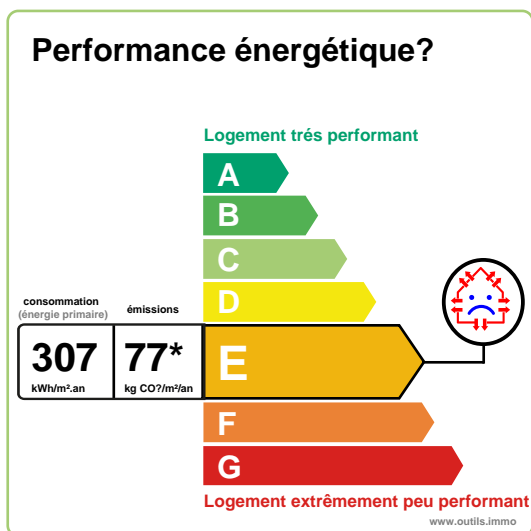

Visite sur rdv du lundi au vendredi de 09h à 17h.

Priorité aux locataires du parc social dans le Dept. 14 (sous condition de ressources).

Date limite de remise des offres d'achat le 02/06/2026, par mail à l'adresse qui vous sera communiquée lors de la visite ou par voie postale à l'adresse suivante: PARTELIOS HABITAT- service Vente 2, Rue Martin Luther King, 14280 ST CONTEST.

Les informations sur les risques auxquels ce bien est exposé sont disponibles sur le site Géorisques: [www. georisques. gov. fr](http://www.georisques.gouv.fr).

Pour plus d'informations, contactez-nous au [02 31 06 23 81](tel:0231062381) / [ventes@partelios. fr](mailto:ventes@partelios.fr).

Retrouvez toutes nos offres sur notre site: [www. partelios. fr](http://www.partelios.fr) / rubrique 'acheter un logement'.

Diagnostic de Performance Énergétique