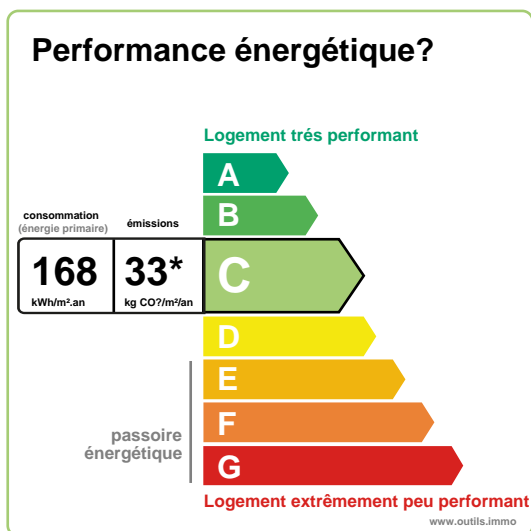

Visite sur rdv du lundi au vendredi de 09h à 17h.

Priorité aux locataires du parc social dans le Dept. 14 (sous condition de ressources).

Date limite de remise des offres d'achat le 12/11/2025, par mail à l'adresse qui vous sera communiquée lors de la visite ou par voie postale à l'adresse suivante: PARTELIOS HABITAT - Service Ventes - 2, Rue Martin Luther King, 14280 ST CONTEST.

Les informations sur les risques auxquels ce bien est exposé sont disponibles sur le site Géorisques: [www. georisques. gouv. fr](http://www.georisques.gouv.fr).

Pour plus d'informations, contactez-nous au [02 31 06 23 81](tel:0231062381) / [ventes@partelios. fr](mailto:ventes@partelios.fr).

Retrouvez toutes nos offres sur notre site: [www. partelios. fr](http://www.partelios.fr) / rubrique 'acheter un logement'.

Diagnostic de Performance Énergétique