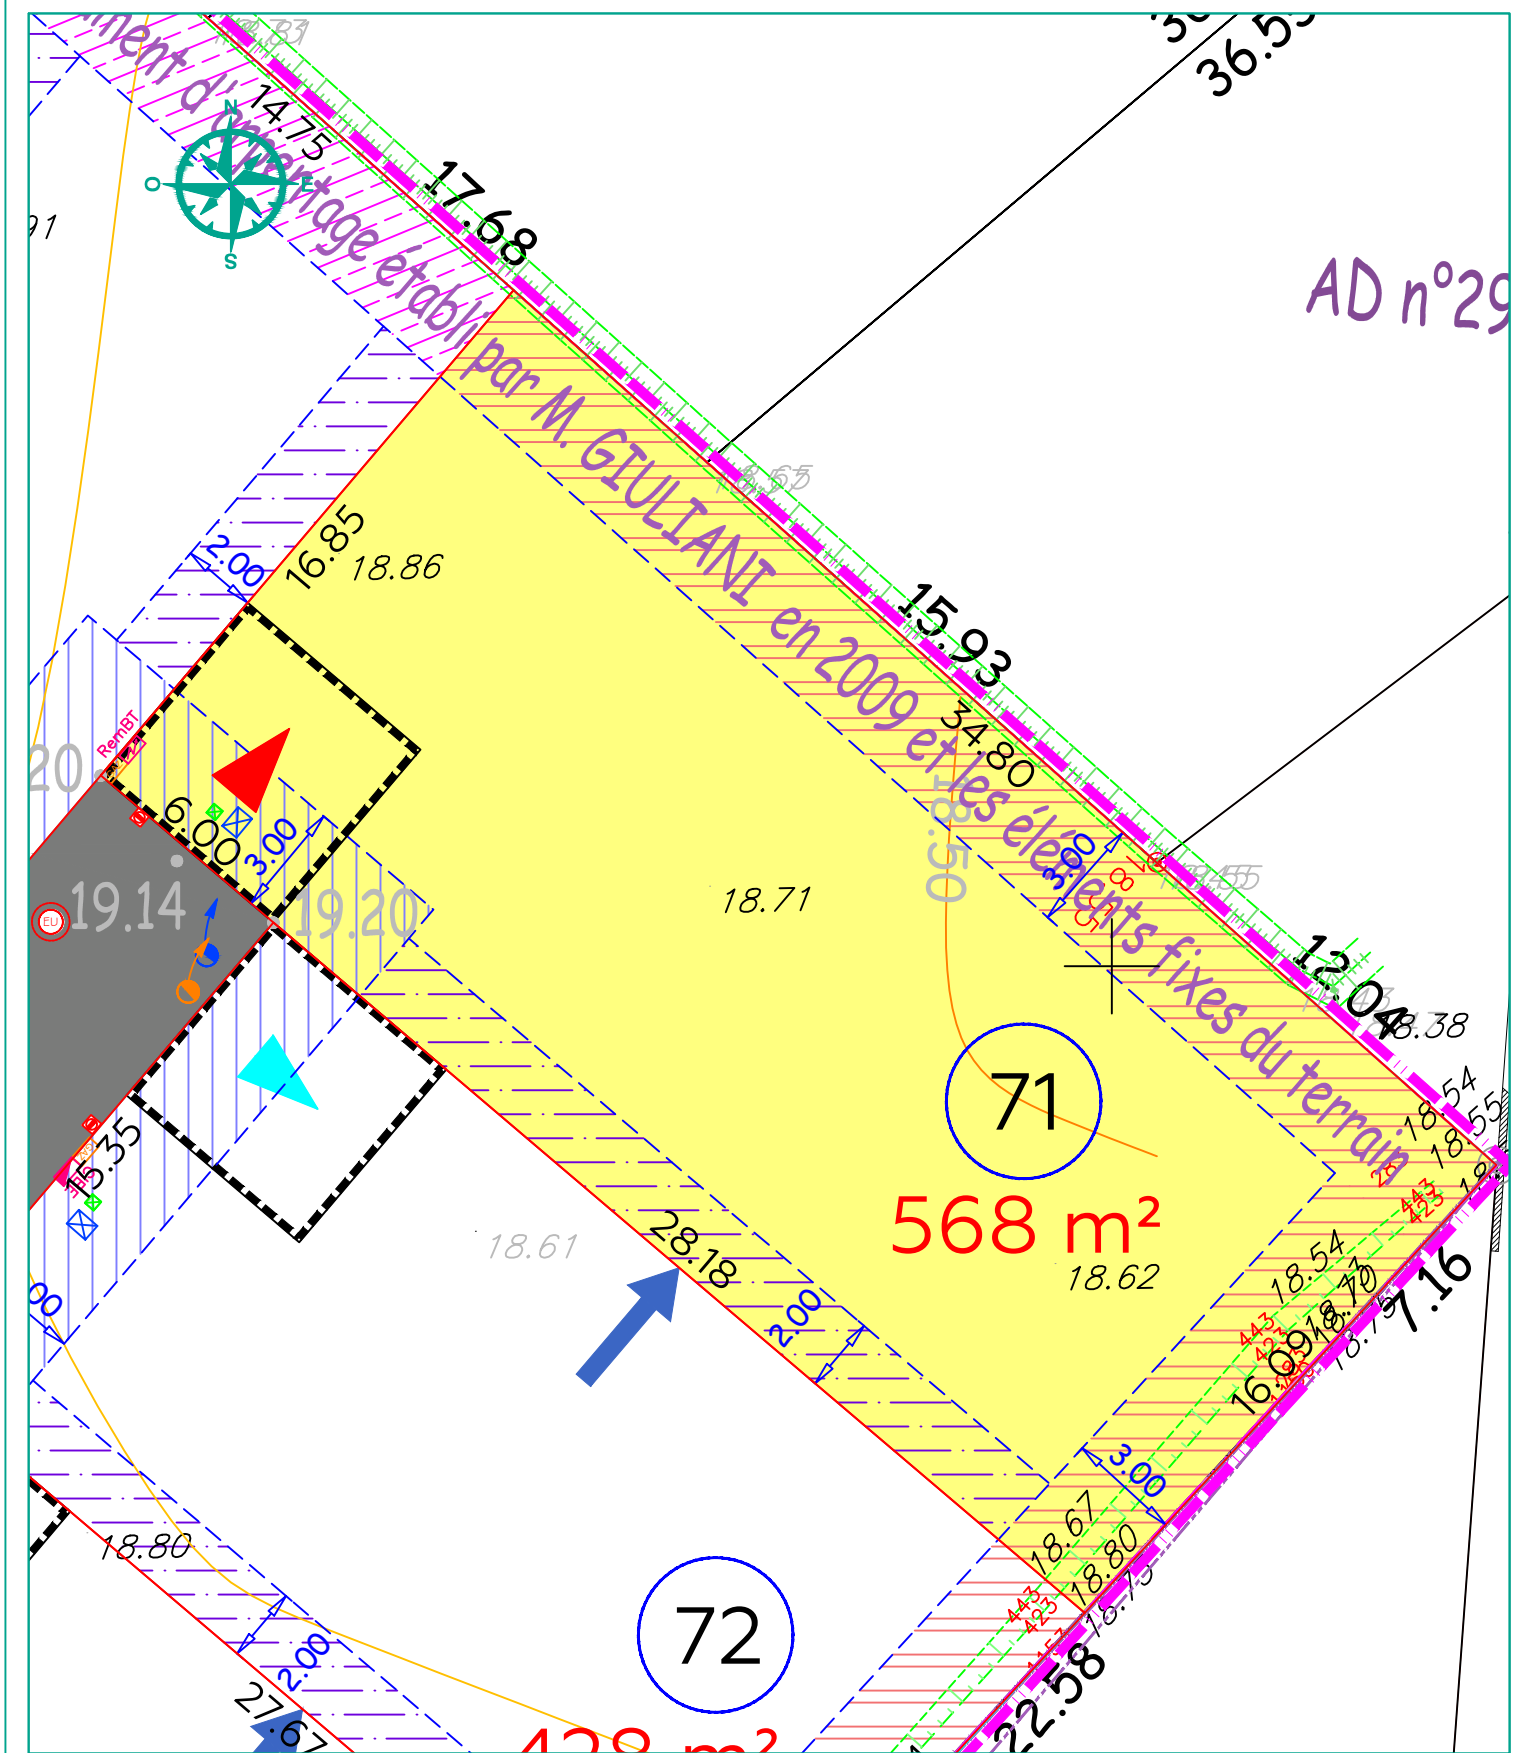

COMMUNE DE SANNEVILLE

« Rue de Lirose - Rue des Muriers »

LOTISSEMENT " LES CONQUERANTES "

PLAN DE VENTE DU LOT 71

LEGENDE

LOT 71

Surface : 568 m²
 Cadastre : Section AD n°27
 Adresse :

DOCUMENT PROVISOIRE

=>L'emplacement et l'altimétrie des ouvrages et des radiers sont indicatifs et sujets à modification suivant les réalisations techniques sur le terrain.

=>Les superficies sont données à titre indicatif.Elles deviendront définitives après bornage des lots.