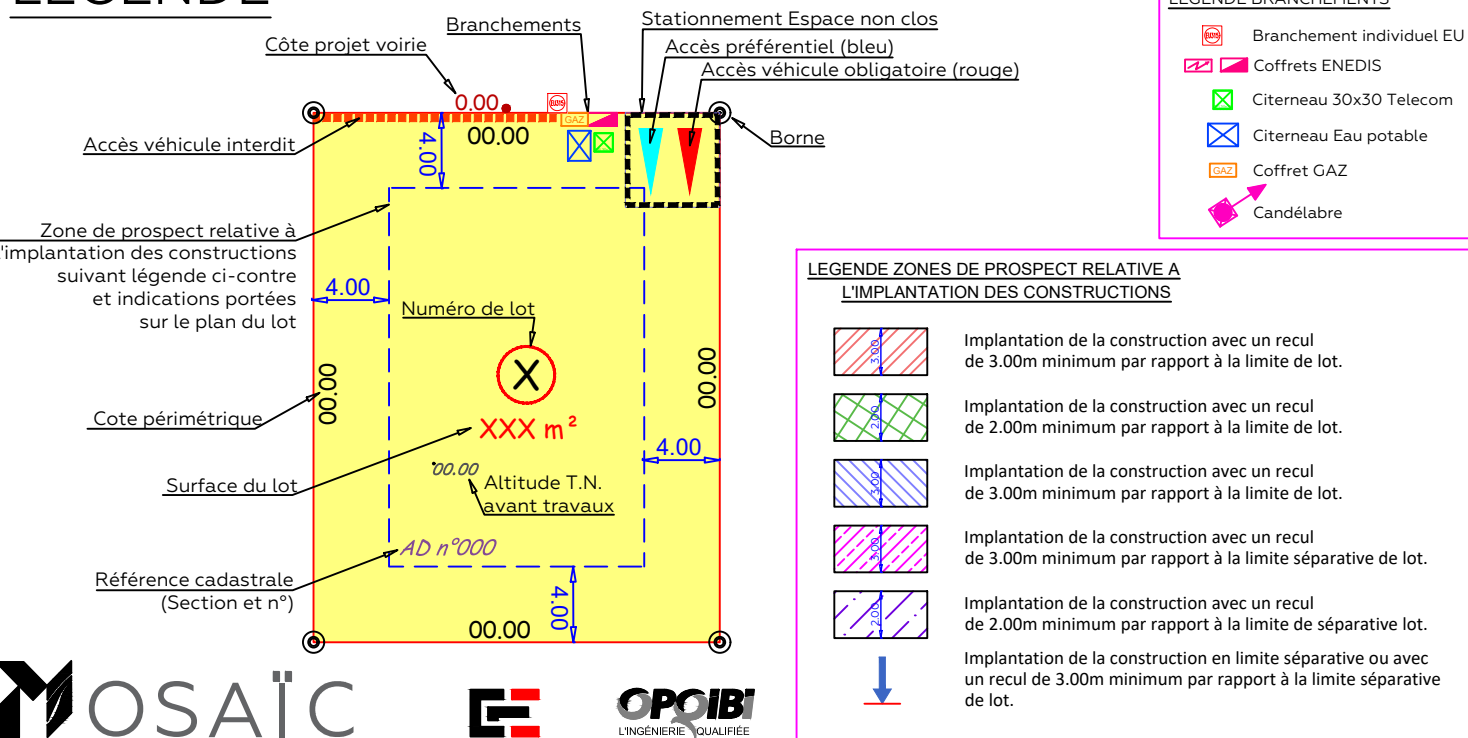

COMMUNE DE SANNEVILLE

« Rue de Lirose - Rue des Muriers »

LOTISSEMENT " LES CONQUERANTES "

PLAN DE VENTE DU LOT 71

LEGENDE

LOT 71

Surface : 568 m²
 Cadastre : Section AD n°27
 Adresse :

DOCUMENT PROVISOIRE

=>L'emplacement et l'altimétrie des ouvrages et des radiers sont indicatifs et sujets à modification suivant les réalisations techniques sur le terrain.

=>Les superficies sont données à titre indicatif.Elles deviendront définitives après bornage des lots.