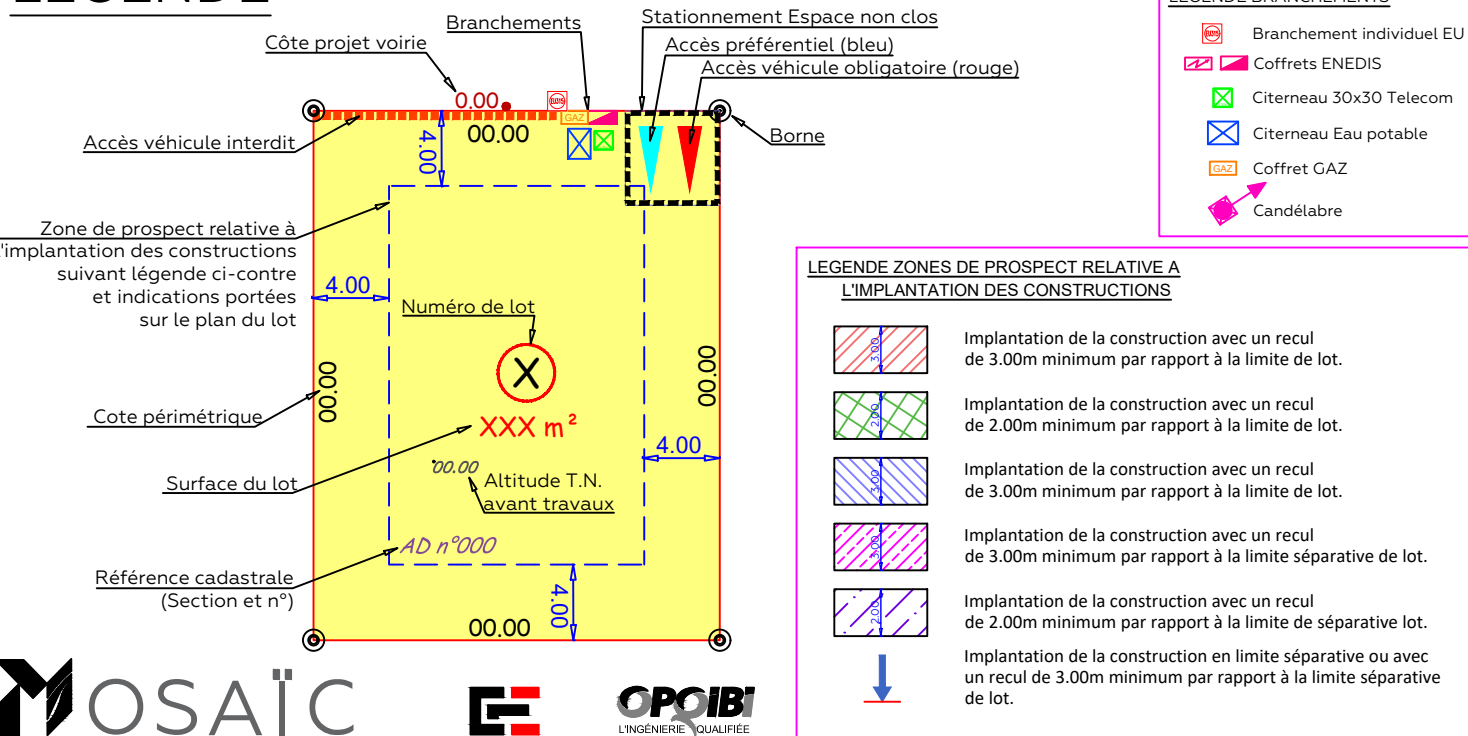

# COMMUNE DE SANNEVILLE

« Rue de Lirose - Rue des Muriers »

## LOTISSEMENT " LES CONQUERANTES "

### PLAN DE VENTE DU LOT 69

### LEGENDE

**LOT 69**  
 Surface : 512 m<sup>2</sup>  
 Cadastre : Section AD n°27-297-299  
 Adresse :

=>L'emplacement et l'altimétrie des ouvrages et des radiers sont indicatifs et sujets à modification suivant les réalisations techniques sur le terrain.