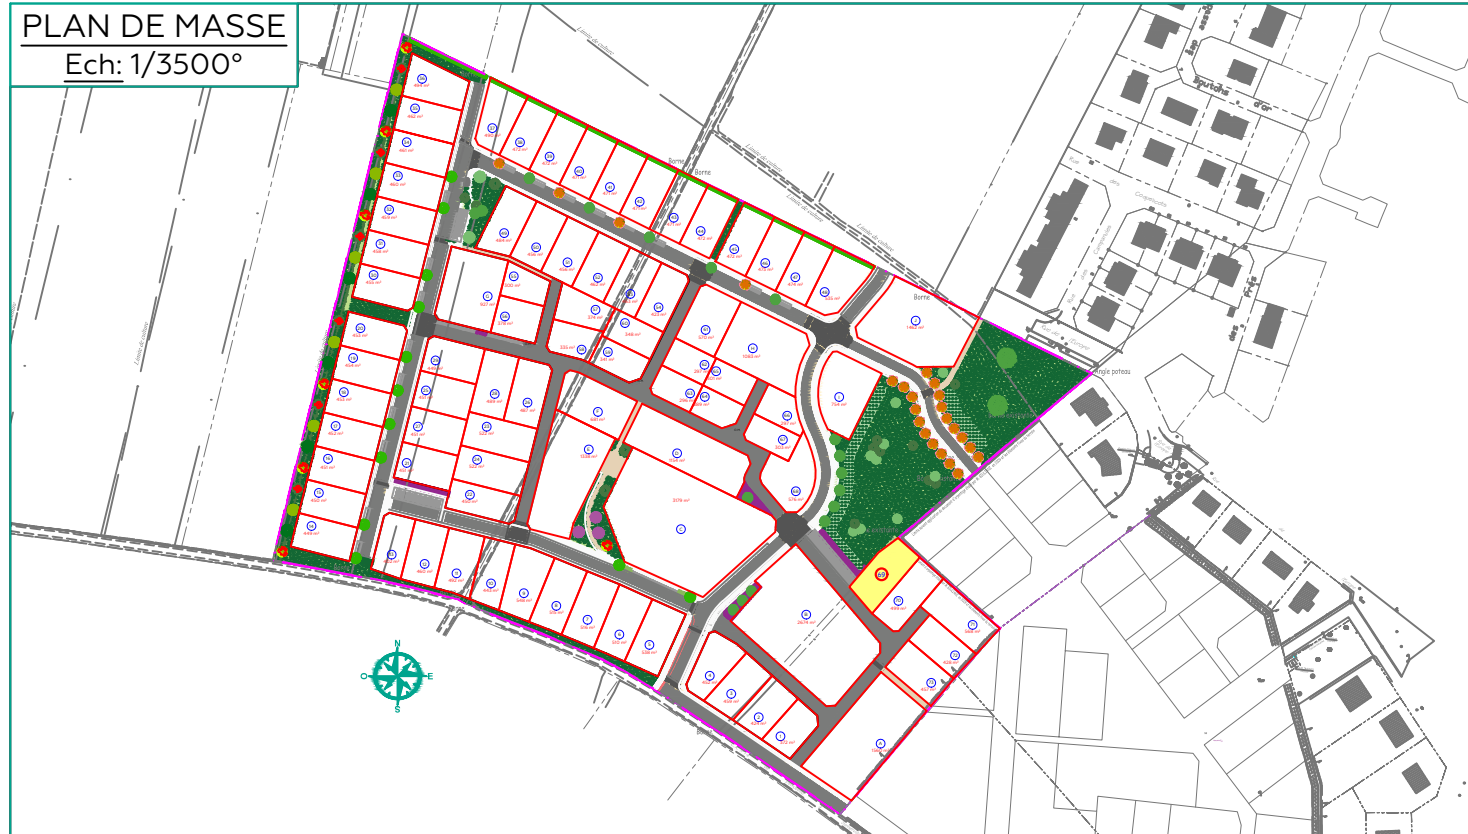

# COMMUNE DE SANNEVILLE

« Rue de Lirose - Rue des Muriers »

## LOTISSEMENT " LES CONQUERANTES "

### PLAN DE VENTE DU LOT 69

### LEGENDE

**LOT 69**  
 Surface : 512 m<sup>2</sup>  
 Cadastre : Section AD n°27-297-299  
 Adresse :

=>L'emplacement et l'altimétrie des ouvrages et des radiers sont indicatifs et sujets à modification suivant les réalisations techniques sur le terrain.