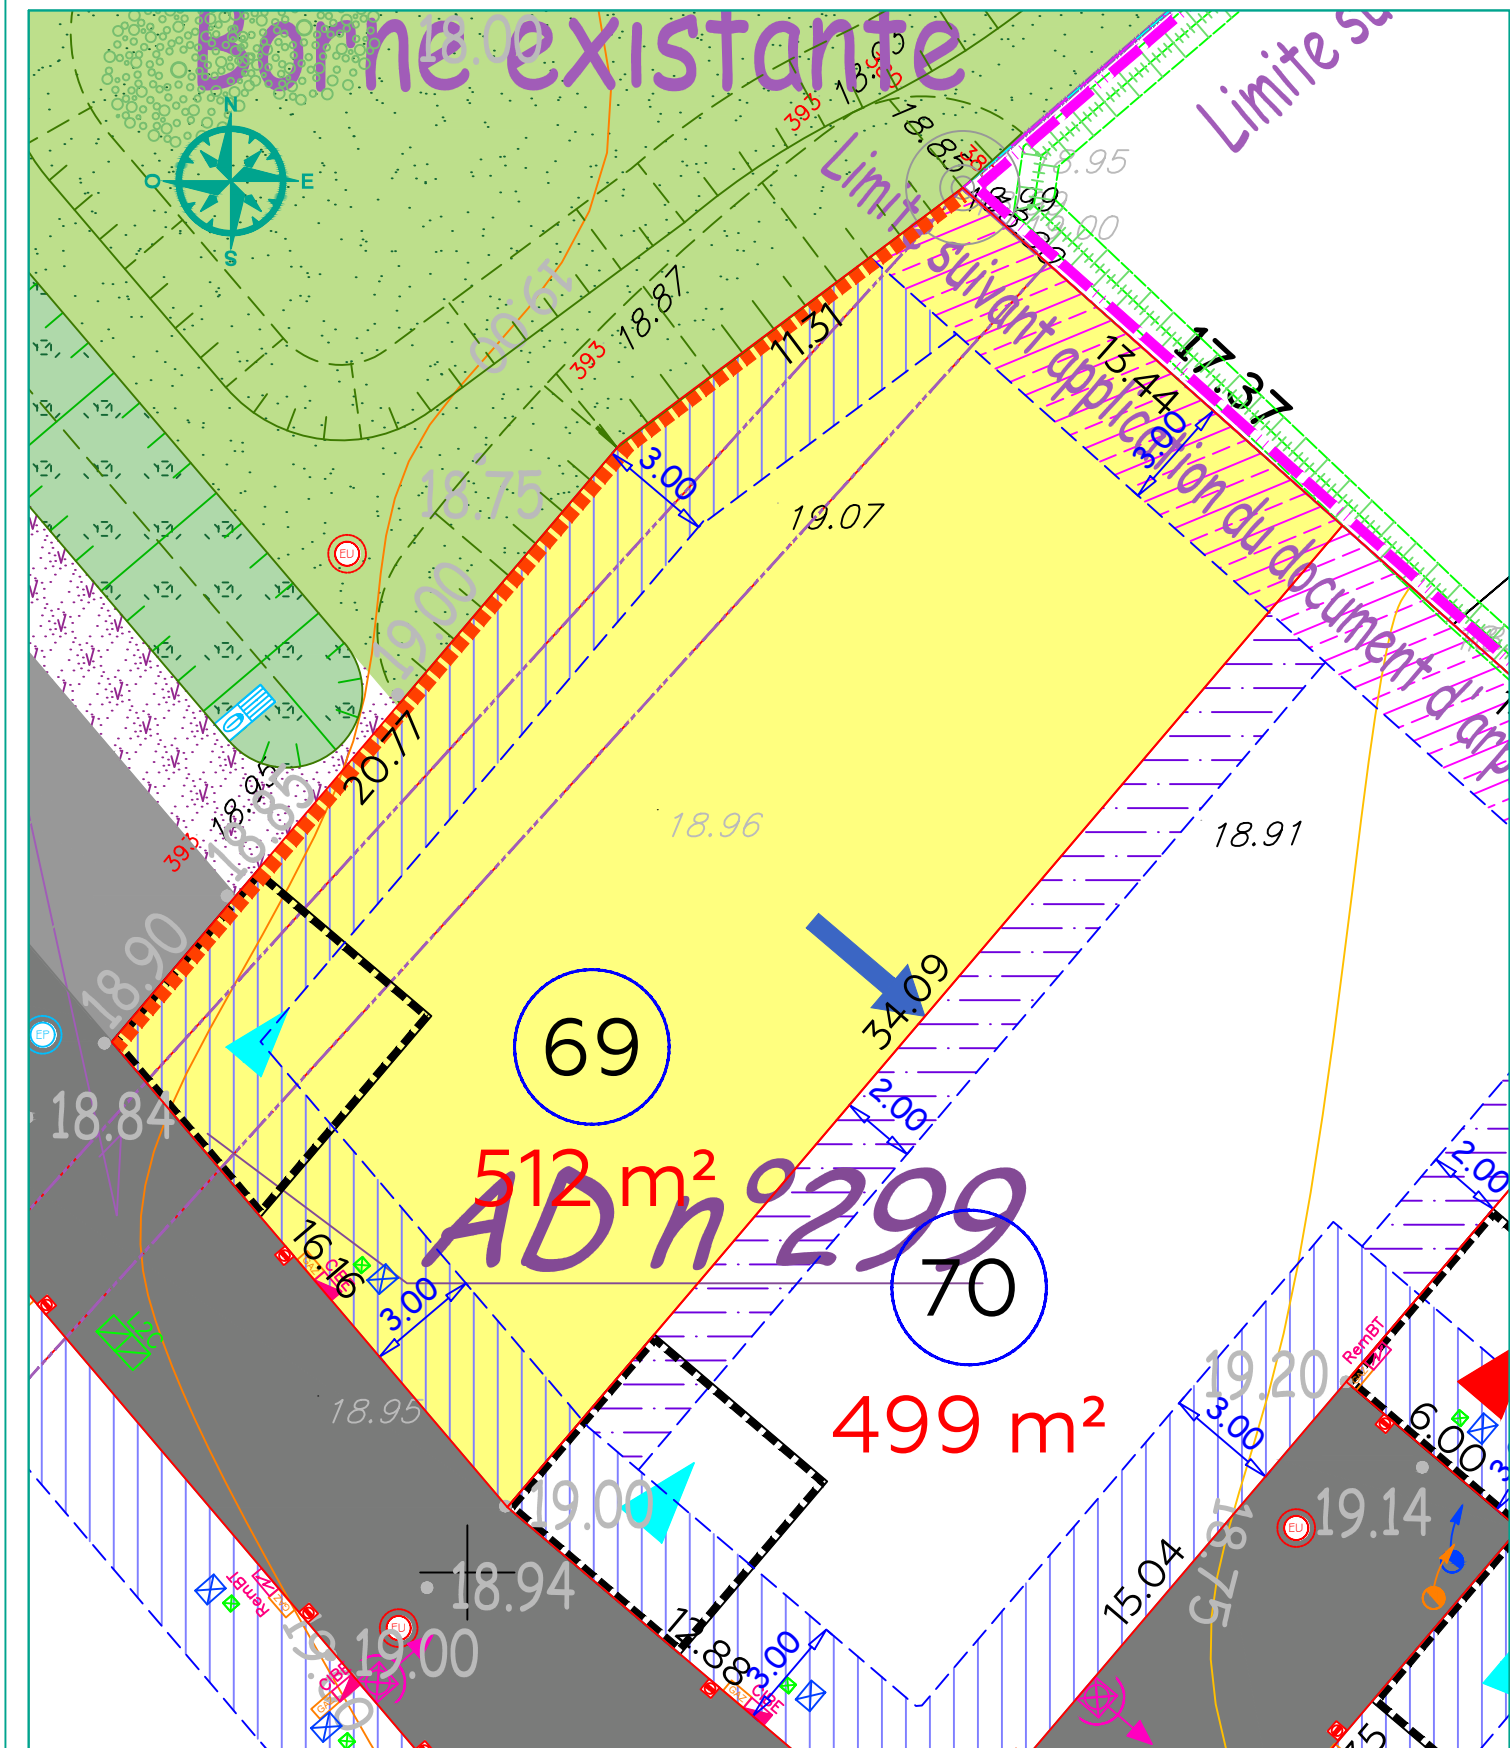

# COMMUNE DE SANNEVILLE

« Rue de Lirose - Rue des Muriers »

## LOTISSEMENT " LES CONQUERANTES "

### LEGENDE

**LOT 69**  
 Surface : 512 m<sup>2</sup>  
 Cadastre : Section AD n°27-297-299  
 Adresse :

=>L'emplacement et l'altimétrie des ouvrages et des radiers sont indicatifs et sujets à modification suivant les réalisations techniques sur le terrain.

=>Les superficies sont données à titre indicatif.Elles deviendront définitives après bornage des lots.

**DOCUMENT PROVISOIRE**