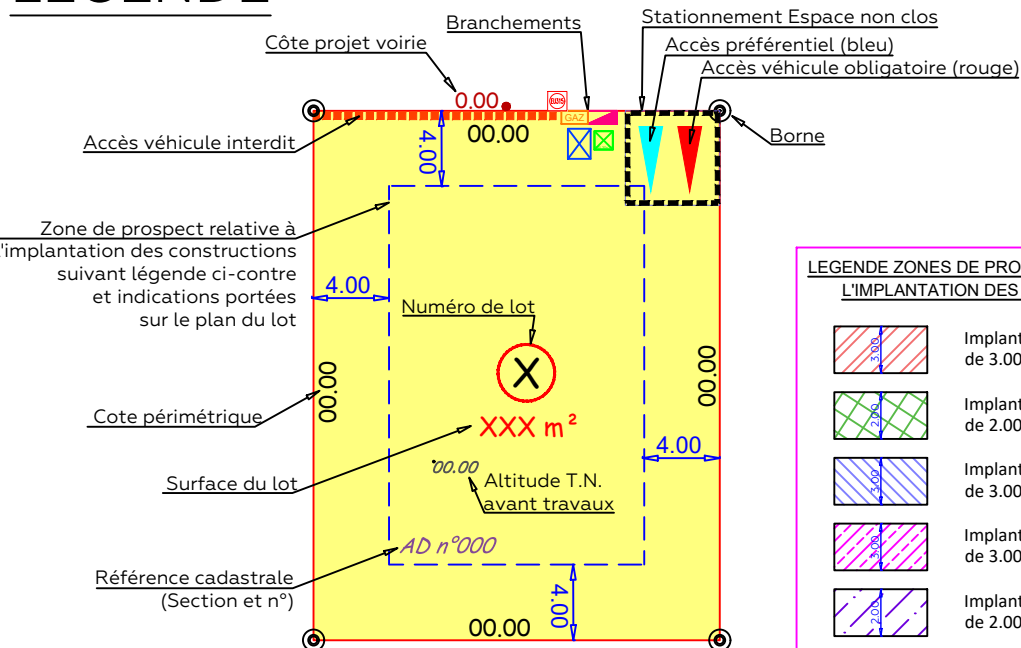

# COMMUNE DE SANNEVILLE

« Rue de Lirose - Rue des Muriers »

### PLAN DE VENTE DU LOT 68

### PLAN DU LOT 68

ECHELLE : 1/200°

### LOT 68

Surface : 576 m<sup>2</sup>  
 Cadastre : Section AD n°297  
 Adresse :

=>L'emplacement et l'altimétrie des ouvrages et des radiers sont indicatifs et sujets à modification suivant les réalisations techniques sur le terrain.