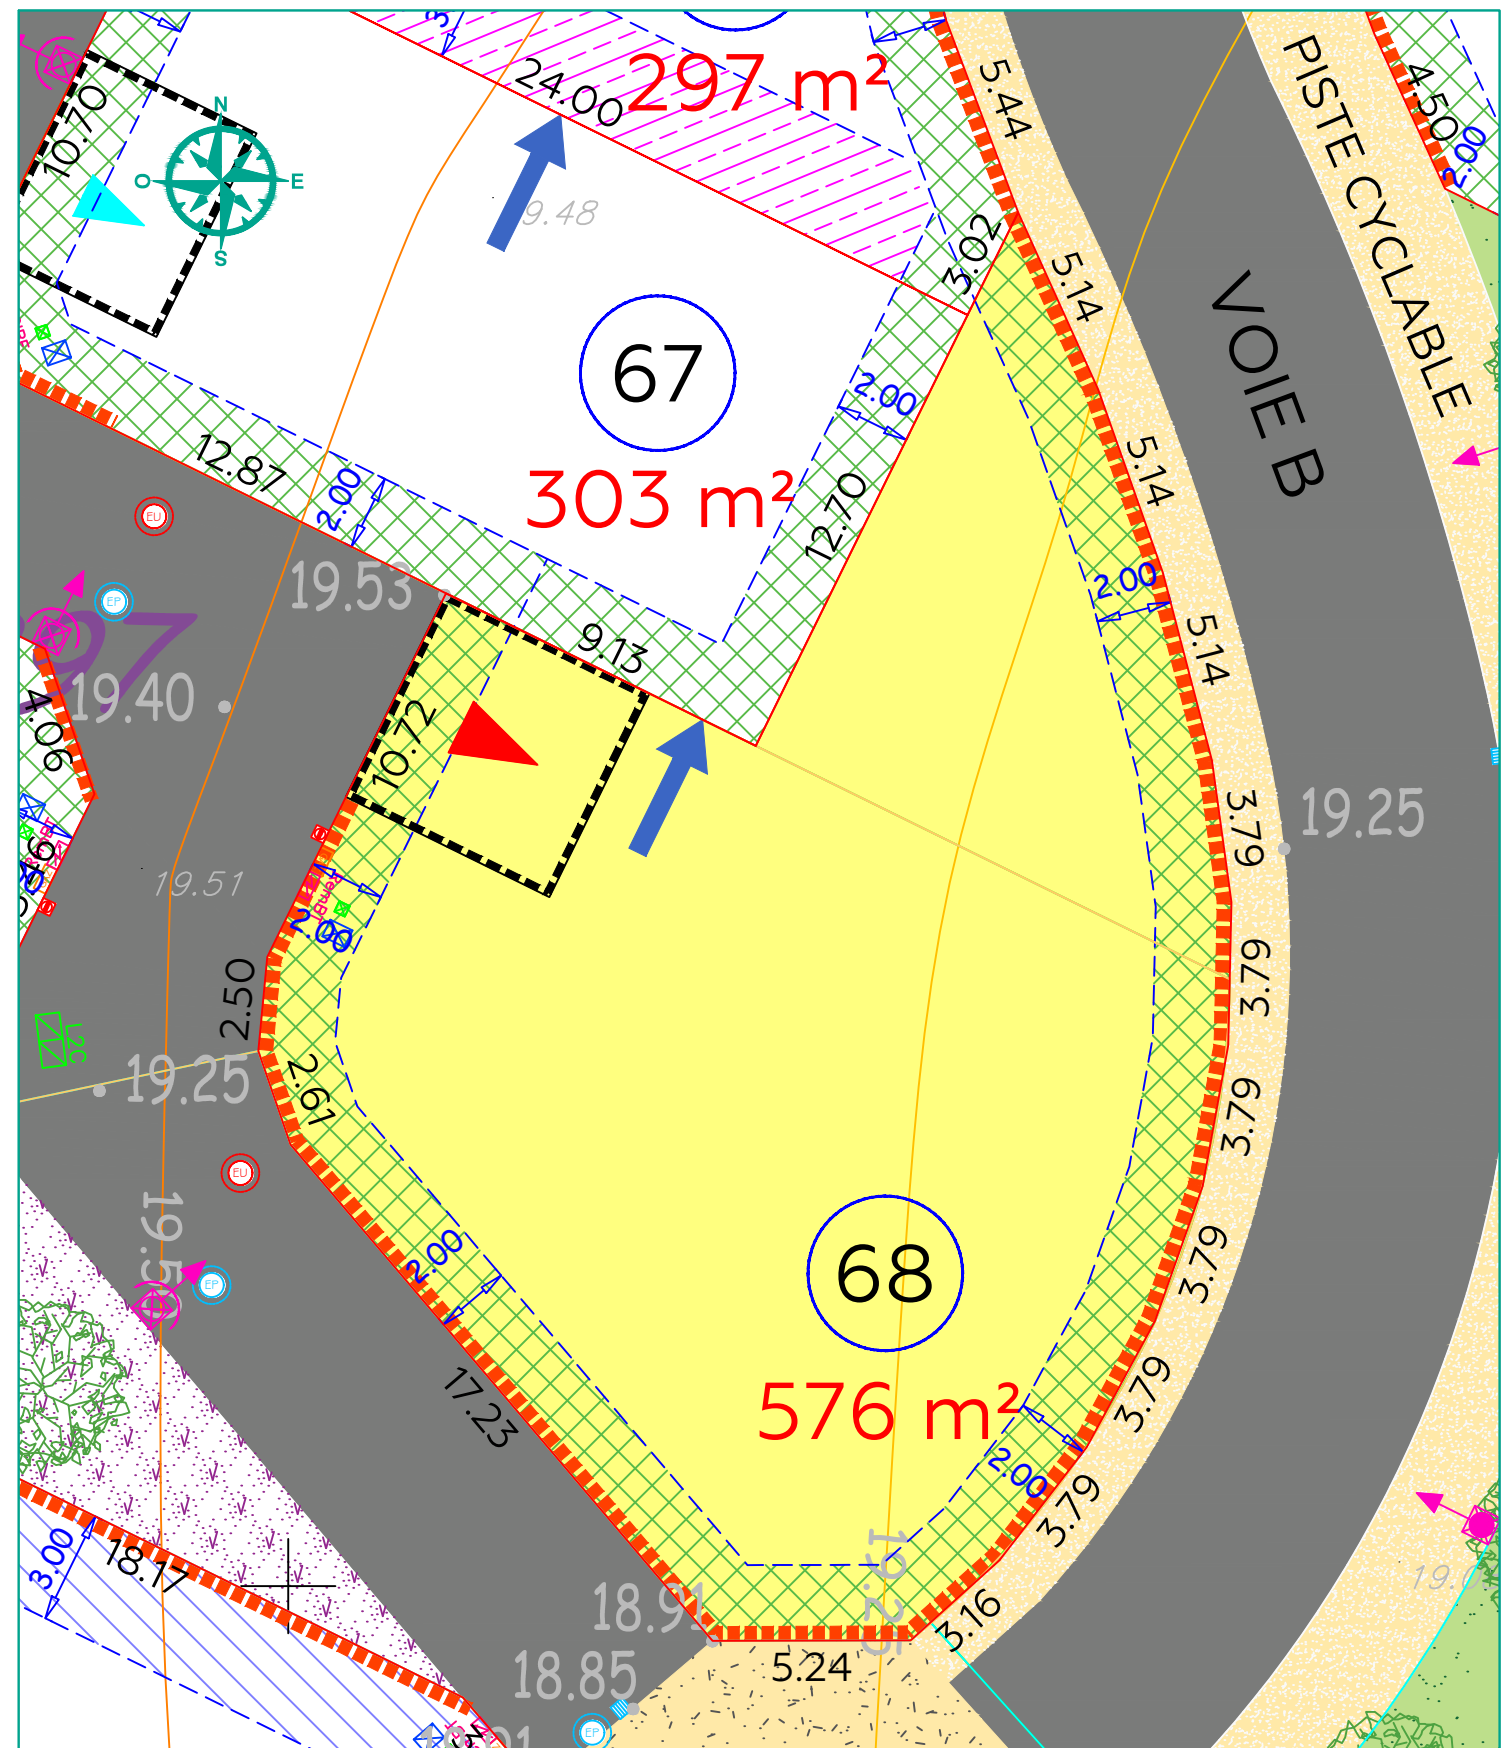

### PLAN DE VENTE DU LOT 68

### PLAN DU LOT 68

ECHELLE : 1/200°

### LOT 68

Surface : 576 m<sup>2</sup>  
 Cadastre : Section AD n°297  
 Adresse :

=>L'emplacement et l'altimétrie des ouvrages et des radiers sont indicatifs et sujets à modification suivant les réalisations techniques sur le terrain.

=>Les superficies sont données à titre indicatif.Elles deviendront définitives après bornage des lots.

**DOCUMENT PROVISOIRE**