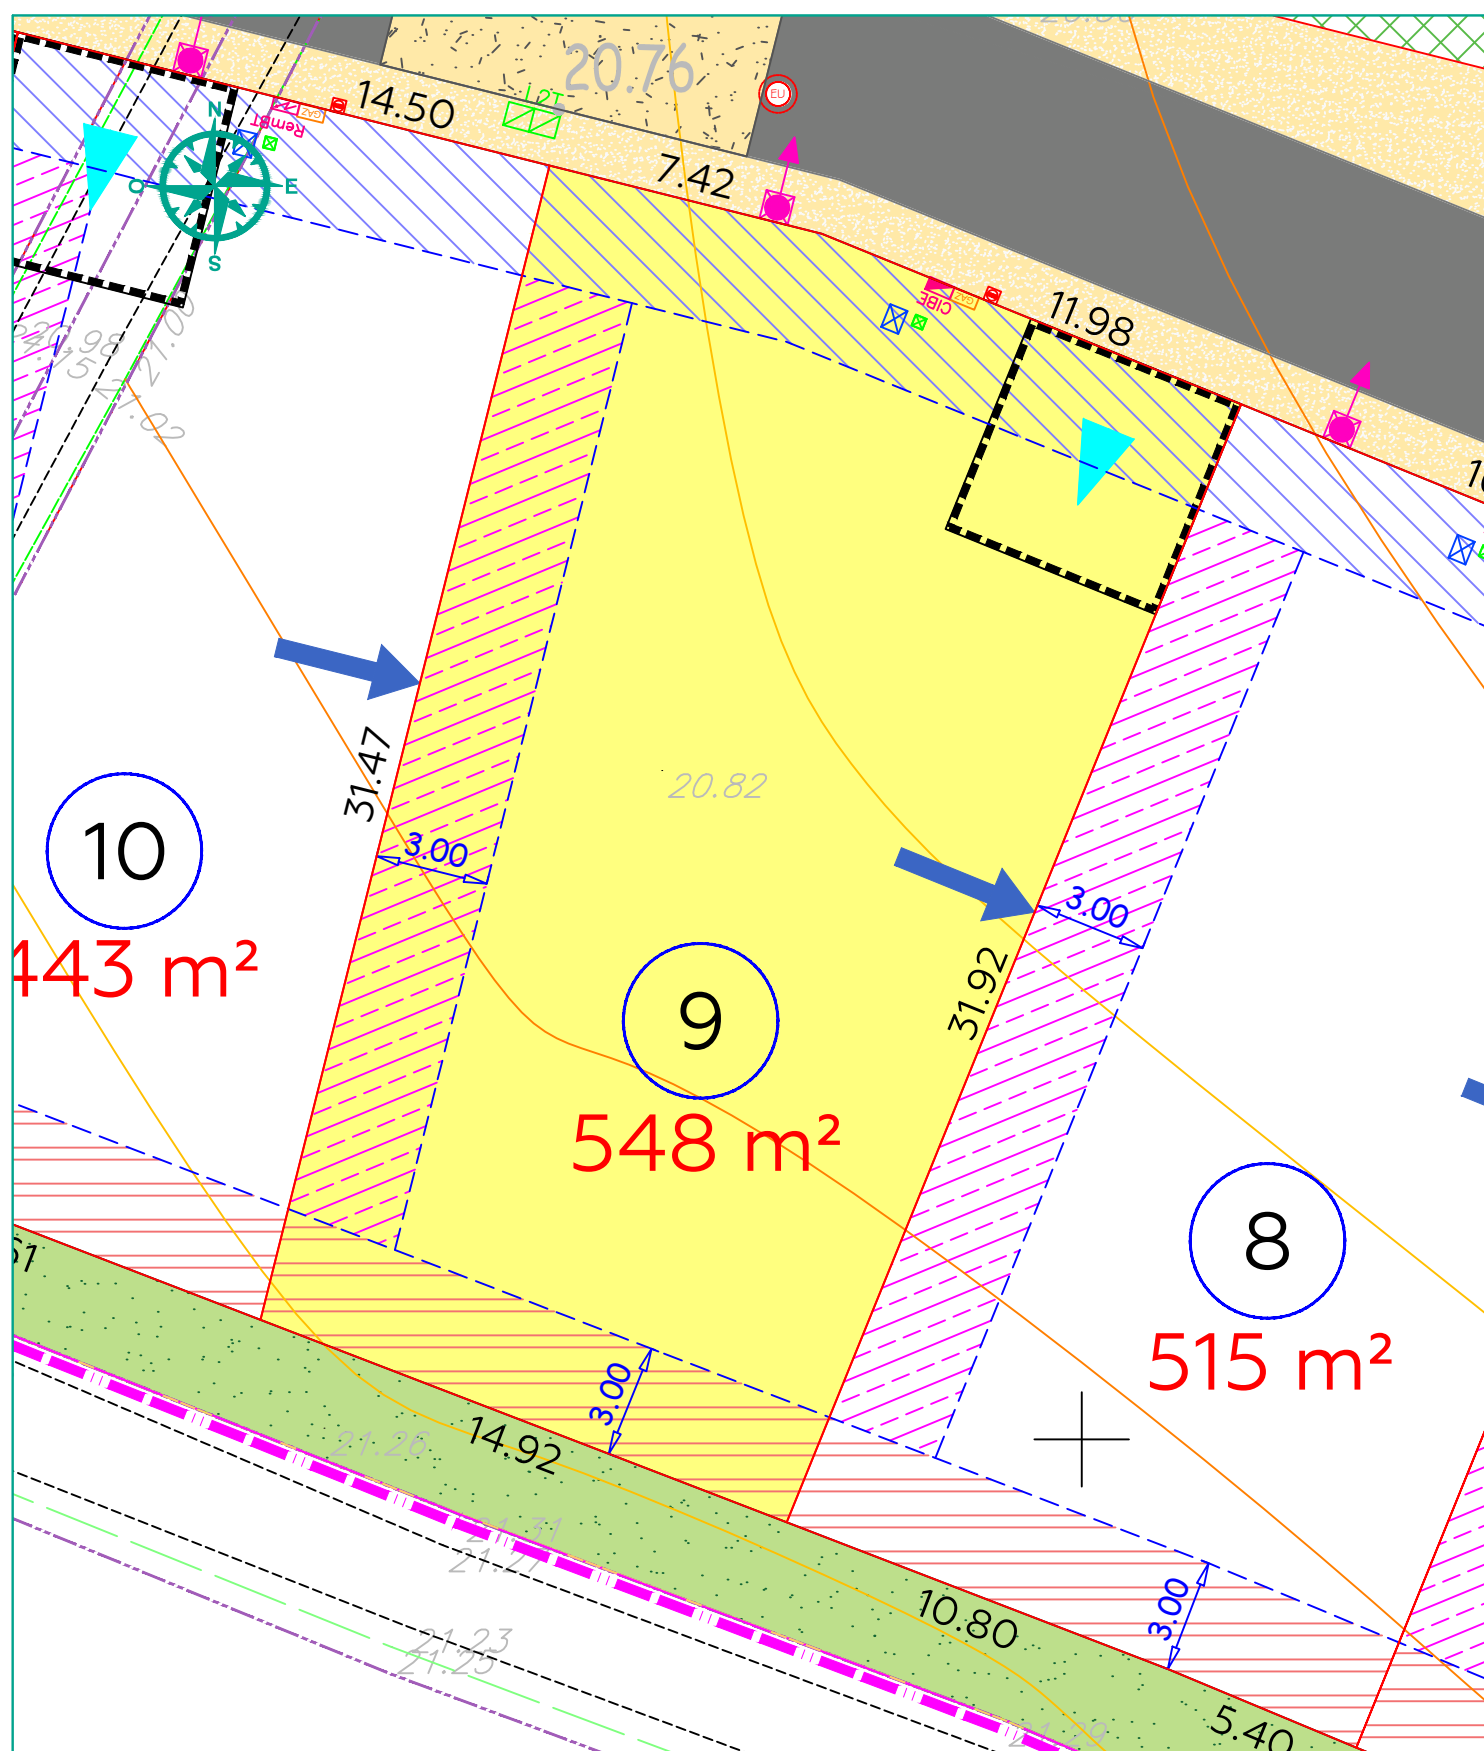

# COMMUNE DE SANNEVILLE

« Rue de Lirose - Rue des Muriers »

### PLAN DE VENTE DU LOT 09

### PLAN DU LOT 09

**LOT 09**  
Surface : 548 m<sup>2</sup>  
Cadastre : Section AD n°297  
Adresse :

**DOCUMENT PROVISOIRE**

=>L'emplacement et l'altimétrie des ouvrages et des radiers sont indicatifs et sujets à modification suivant les réalisations techniques sur le terrain.

=>Les superficies sont données à titre indicatif.Elles deviendront définitives après bornage des lots.