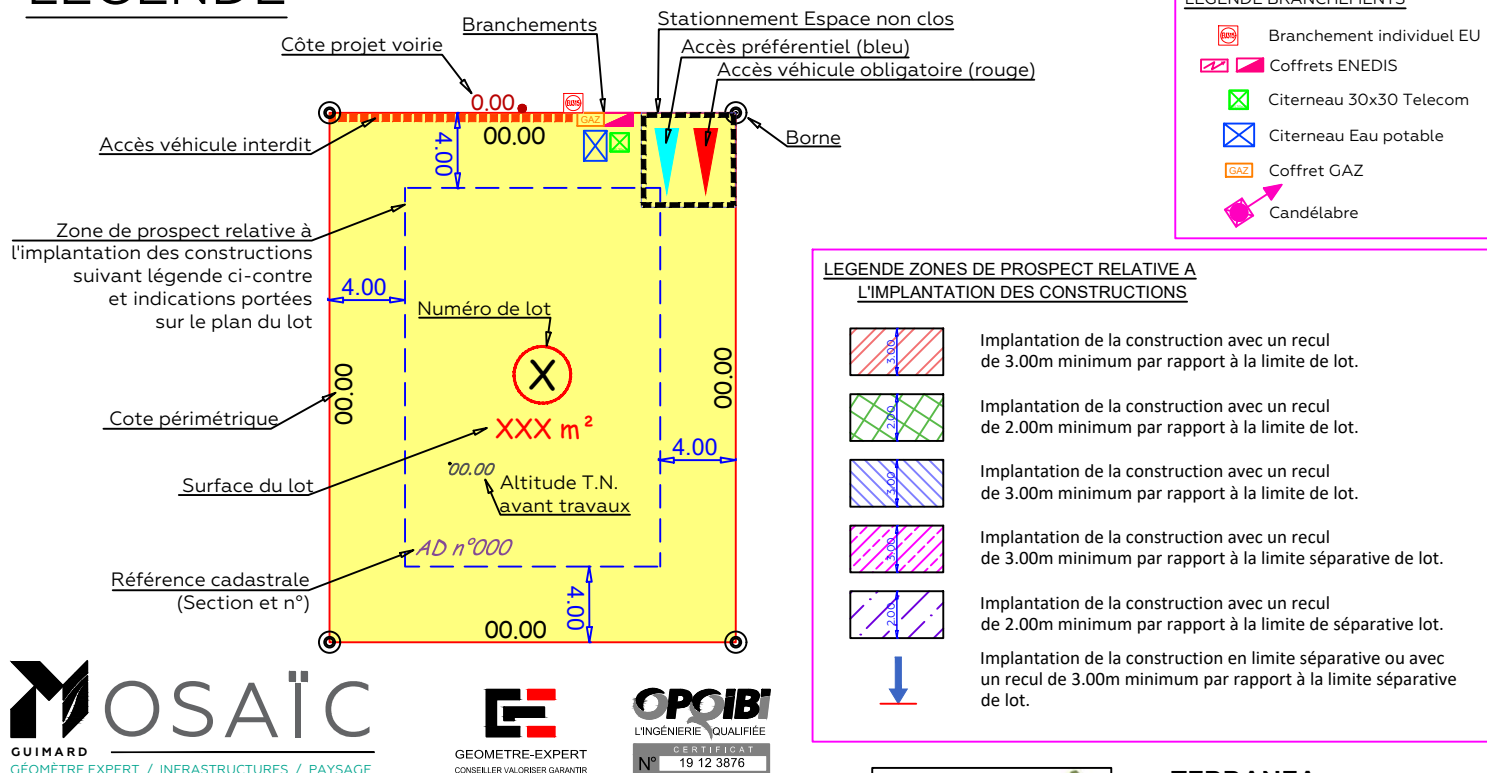

# COMMUNE DE SANNEVILLE

« Rue de Lirose - Rue des Muriers »

## LOTISSEMENT " LES CONQUERANTES "

### PLAN DE VENTE DU LOT 09

### PLAN DU LOT 09

**LOT 09**  
Surface : 548 m<sup>2</sup>  
Cadastre : Section AD n°297  
Adresse :

**DOCUMENT PROVISOIRE**

=>L'emplacement et l'altimétrie des ouvrages et des radiers sont indicatifs et sujets à modification suivant les réalisations techniques sur le terrain.