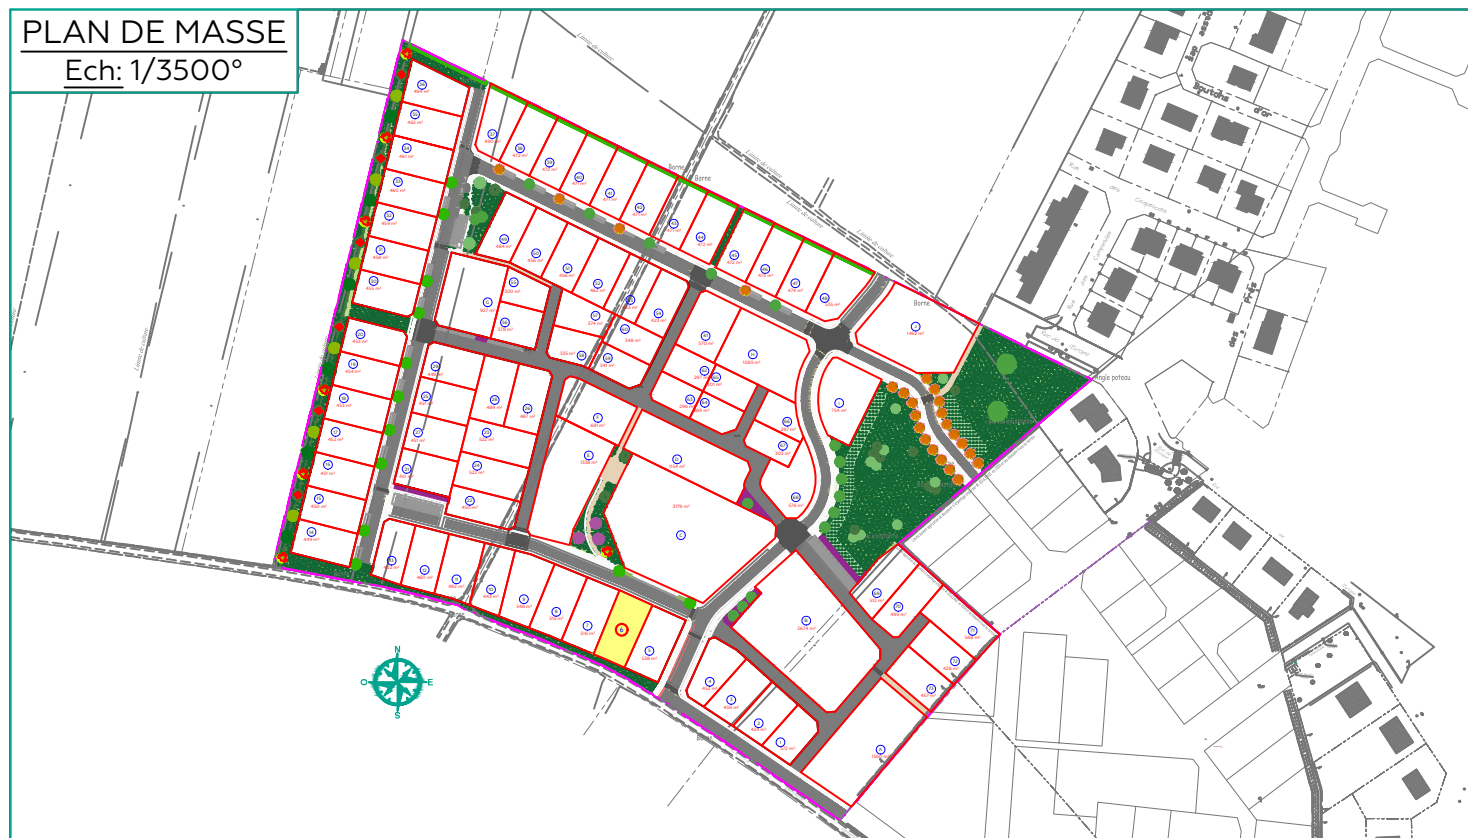

COMMUNE DE SANNEVILLE

« Rue de Lirose - Rue des Muriers »

LOTISSEMENT " LES CONQUERANTES "

PLAN DE VENTE DU LOT 06

LEGENDE

LOT 06
Surface : 510 m²
Cadastre : Section AD n°297
Adresse :

DOCUMENT PROVISOIRE

=>L'emplacement et l'altimétrie des ouvrages et des radiers sont indicatifs et sujets à modification suivant les réalisations techniques sur le terrain.

=>Les superficies sont données à titre indicatif.Elles deviendront définitives après bornage des lots.