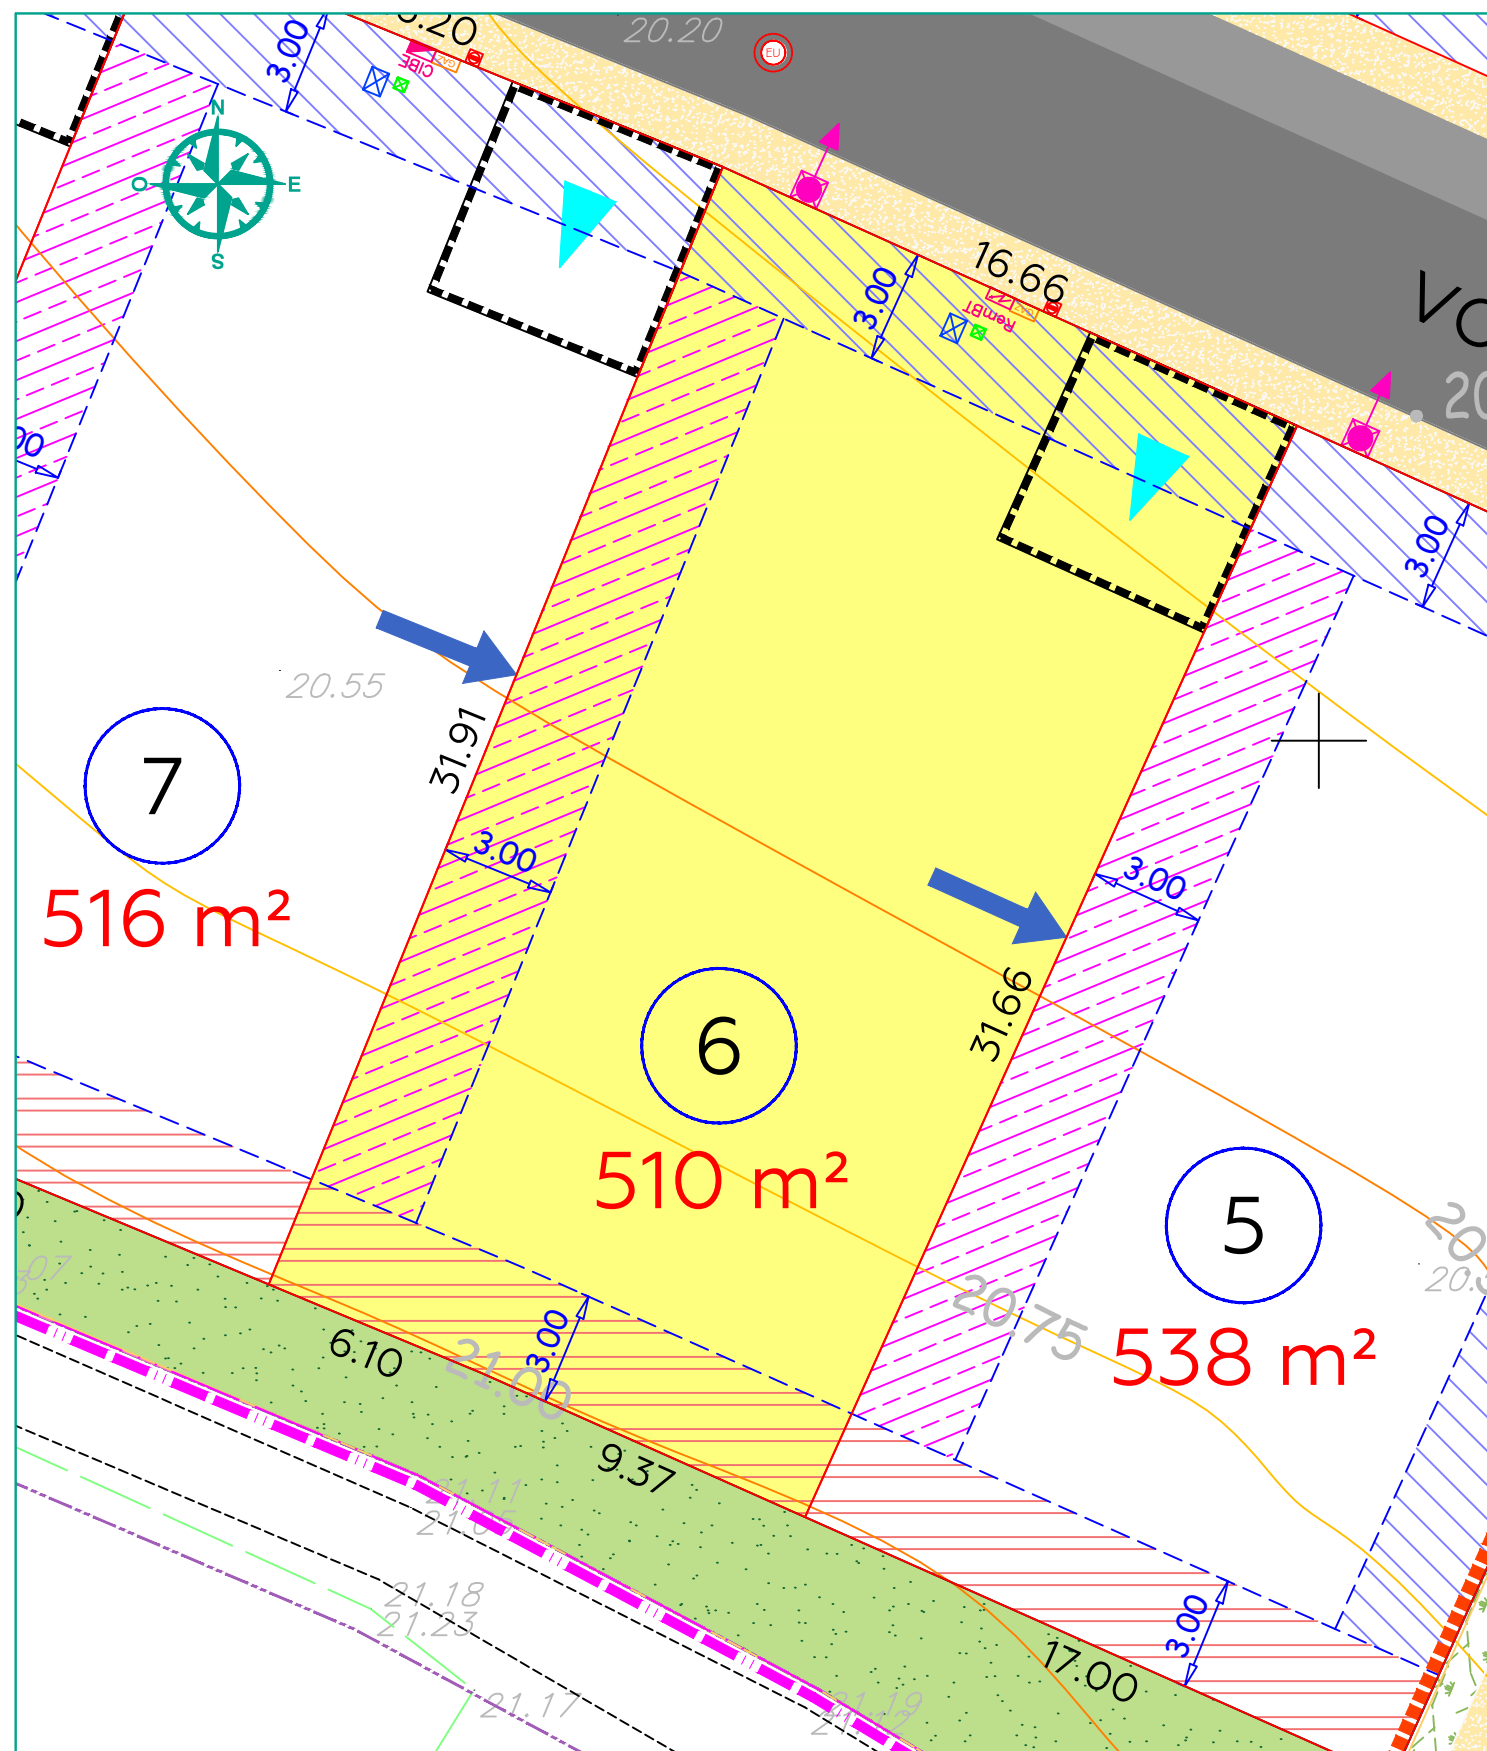

COMMUNE DE SANNEVILLE

« Rue de Lirose - Rue des Muriers »

LOTISSEMENT " LES CONQUERANTES "

PLAN DE VENTE DU LOT 06

LEGENDE

LOT 06
Surface : 510 m²
Cadastre : Section AD n°297
Adresse :

DOCUMENT PROVISOIRE

=>L'emplacement et l'altimétrie des ouvrages et des radiers sont indicatifs et sujets à modification suivant les réalisations techniques sur le terrain.

=>Les superficies sont données à titre indicatif.Elles deviendront définitives après bornage des lots.