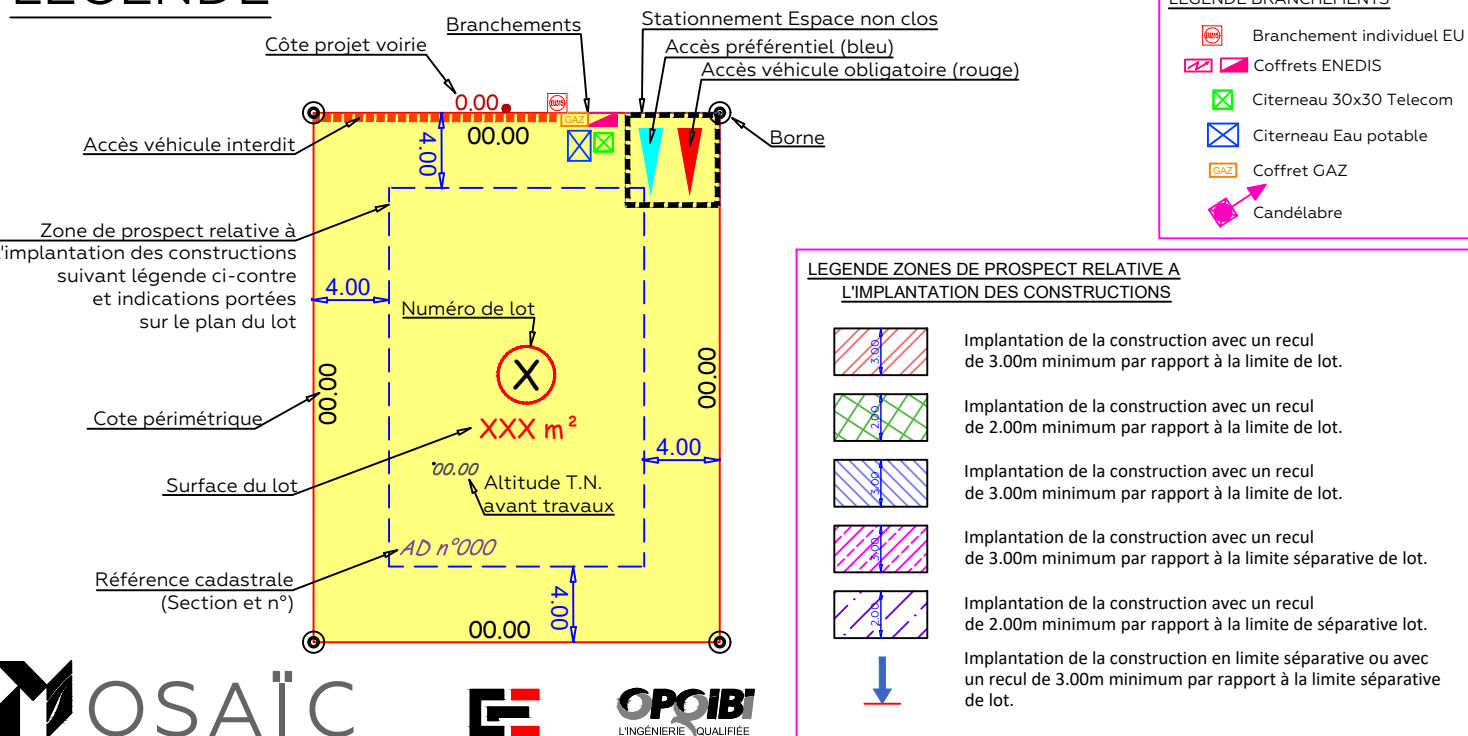

COMMUNE DE SANNEVILLE

« Rue de Lirose - Rue des Muriers »

LOTISSEMENT " LES CONQUERANTES "

PLAN DE VENTE DU LOT 06

LEGENDE

LOT 06
Surface : 510 m²
Cadastre : Section AD n°297
Adresse :

DOCUMENT PROVISOIRE

=>L'emplacement et l'altimétrie des ouvrages et des radiers sont indicatifs et sujets à modification suivant les réalisations techniques sur le terrain.

=>Les superficies sont données à titre indicatif.Elles deviendront définitives après bornage des lots.