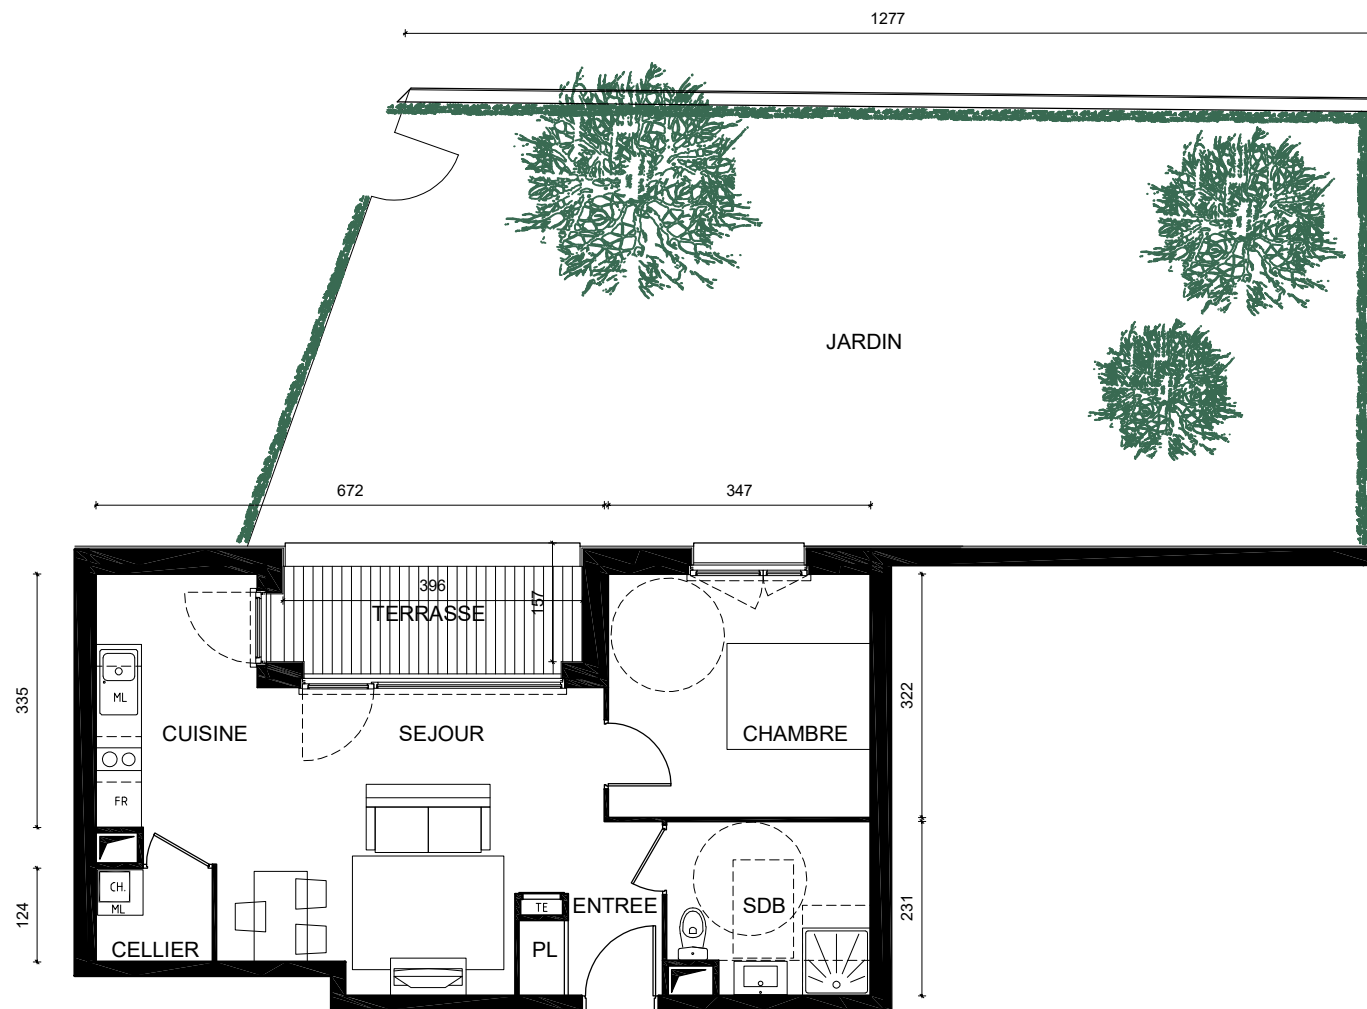

RESIDENCE LIBERIOS

IFS

36 LOGEMENTS
ALLEE SUZANNE LACORE - 14123 IFS

T2

N° 1

RDC

ENTREE (+PL)	28.26 m ²
SEJOUR / CUISINE	1.90 m ²
CELLIER	11.17 m ²
SALLE DE BAIN	5.91 m ²

TOTAL SURFACE HABITABLE 47.24 m²

SURFACE DE TERRASSE 4.99 m²

SURFACE DE JARDIN 80.08 m²

RDC

PARTELIOS HABITAT
2 rue Martin Luther King
14280 SAINT-CONTEST
Tél. 02.31.06.91.00
Fax 02.31.95.22.00

NOTA : CE PLAN PEUT ETRE SUJET A DE LEGERES MODIFICATIONS POUR DES RAISONS TECHNIQUES OU ARCHITECTURALES. TOLERANCES DES COTES SELON LE CODE CIVIL : 5% MAXIMUM.