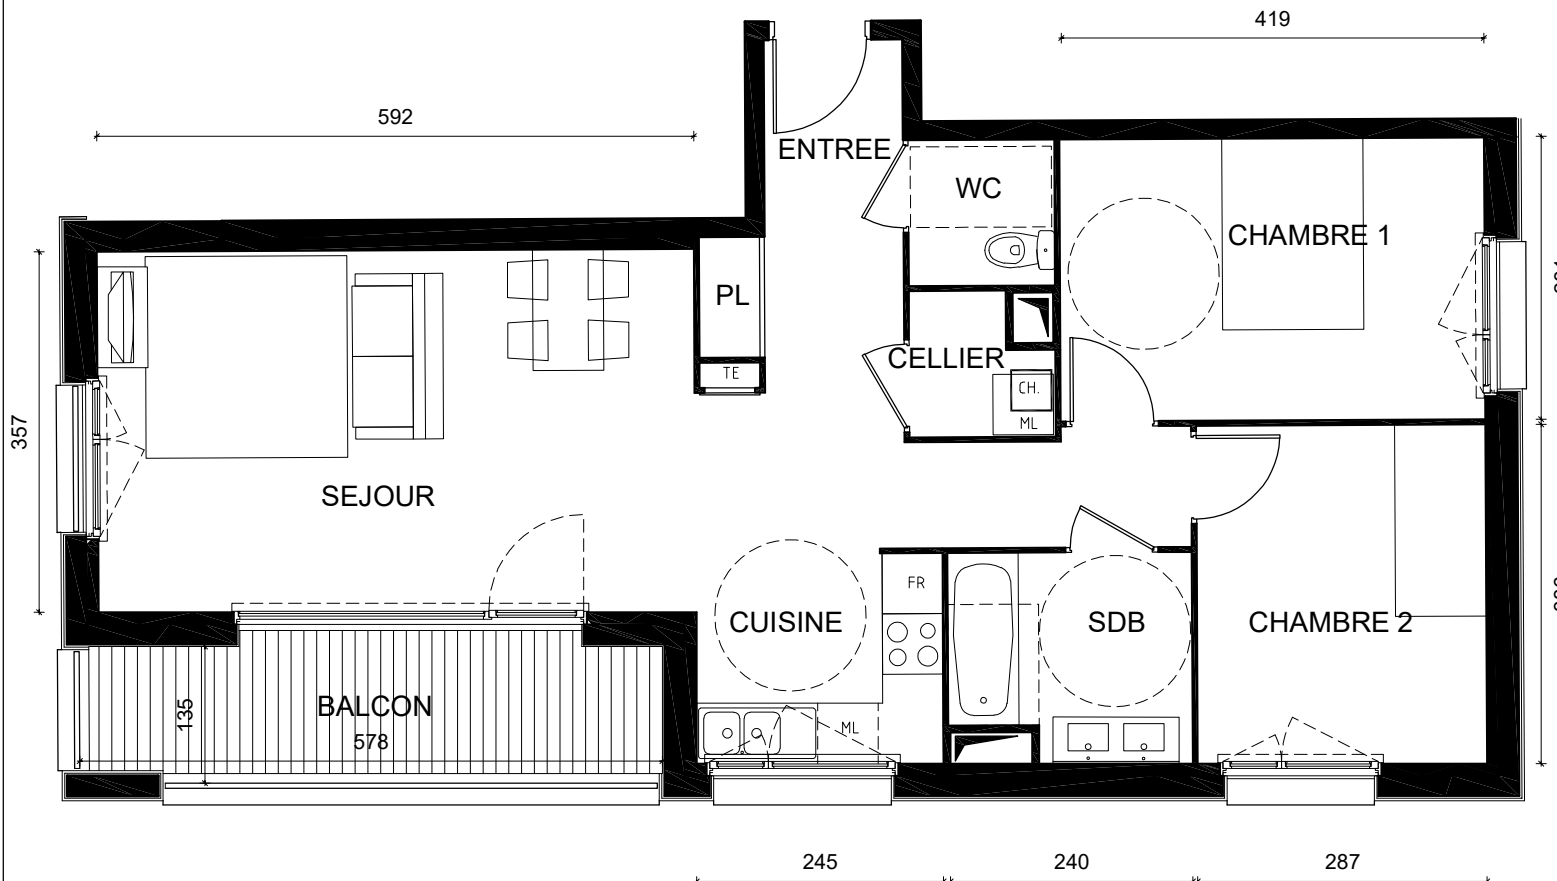

RESIDENCE LIBERIOS

IFS

36 LOGEMENTS
ALLEE SUZANNE LACORE - 14123 IFS

T3 **N°16**

ETAGE 3

ENTREE (+PL)	5.13m ²
SEJOUR / CUISINE	33.31 m ²
WC	2.10 m ²
CELLIER	1.81 m ²
CHAMBRE 1	11.79 m ²
CHAMBRE 2	9.63 m ²
SALLE DE BAIN	4.73 m ²
TOTAL SURFACE HABITABLE	68.50 m²
SURFACE DE BALCON	7.72 m²