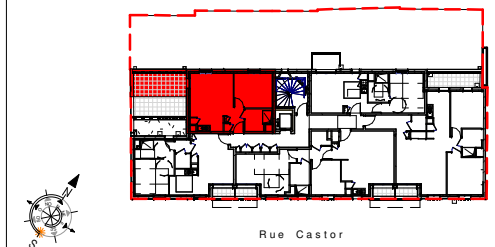

Résidence de 15 logements
48-58 rue Castor - DEAUVILLE (14800)

N°A 15 - 2 Pièces - Niveau 1
Indice E - 12.05.2021 - TMA Non PMR

Tableau de surfaces

	S. habitable
Pièce à vivre	19.75 m ²
Chambre 1	11.23 m ²
Entrée +pl.	3.26 m ²
Salle d'eau/wc	4.80 m ²
TOTAL	39.04 m²
Terrasse	20.51 m ²

Plan de Situation

Nota: ce plan est susceptible d'être légèrement modifié en fonction des nécessités techniques de la réalisation en ce qui concerne les dimensions libres et les équipements. Les retombées, soffites, canalisations et radiateurs ne sont pas figurés.