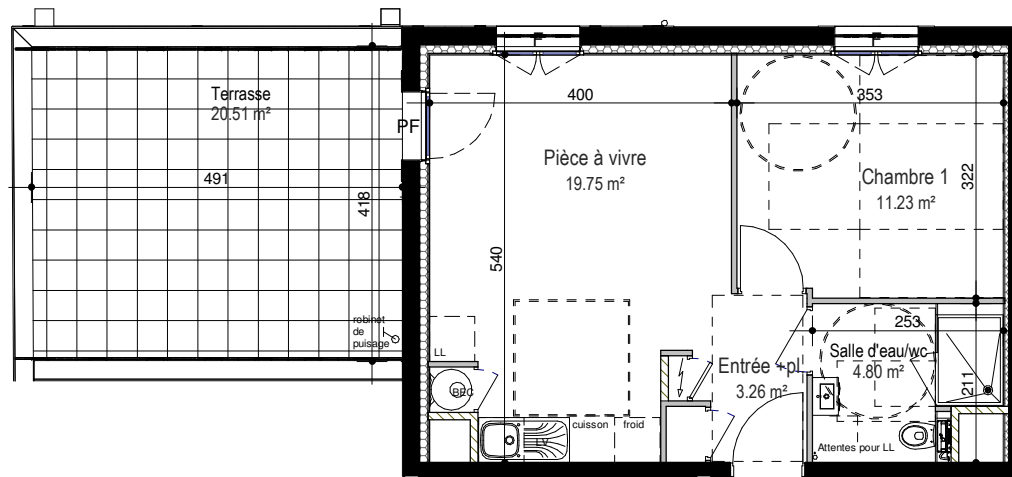

Résidence de 15 logements
48-58 rue Castor - DEAUVILLE (14800)

N°A 15 - 2 Pièces - Niveau 1
Indice E - 12.05.2021 - TMA Non PMR

Tableau de surfaces

	S. habitable
Pièce à vivre	19.75 m ²
Chambre 1	11.23 m ²
Entrée +pl.	3.26 m ²
Salle d'eau/wc	4.80 m ²
TOTAL	39.04 m²
Terrasse	20.51 m ²

Plan de Situation

Nota: ce plan est susceptible d'être légèrement modifié en fonction des nécessités techniques de la réalisation en ce qui concerne les dimensions libres et les équipements. Les retombées, soffites, canalisations et radiateurs ne sont pas figurés.