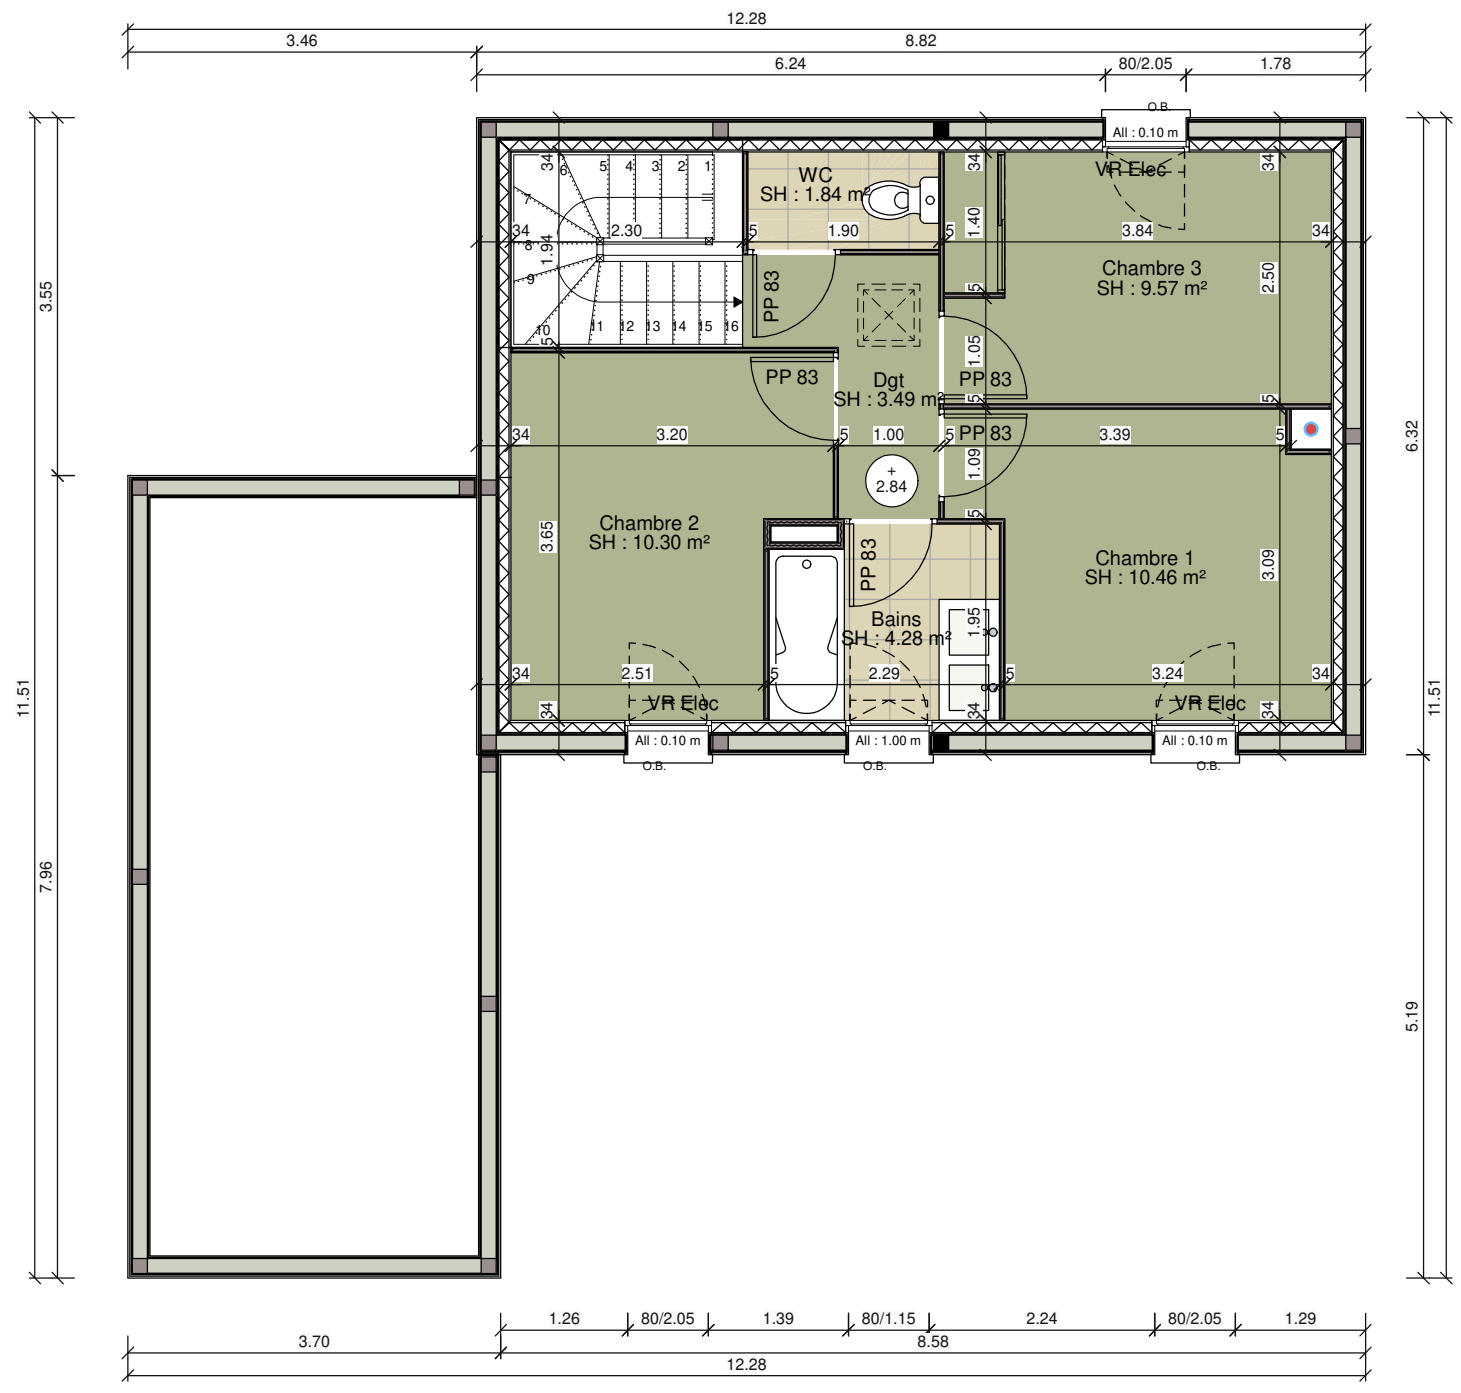

Document et mode de chauffage
non contractuels et non définitifs

LOGT T4C - M13

Quartier Saint Ursin
14470 COURSEULLES SUR MER

Plan du rez-de-chaussée

ECH. : 1/75
Dessiné par : /DC//
Projet n°: B02709

P1454(7)

Document et mode de chauffage
non contractuels et non définitifs

<p>LOGT T4C - M13</p> <p>Quartier Saint Ursin 14470 COURSEULLES SUR MER</p>	<p>Plan de l'étage</p> <p>ECH. : 1/75 Dessiné par : /DC// Projet n°: B02709 P1454(7)</p>
--	---