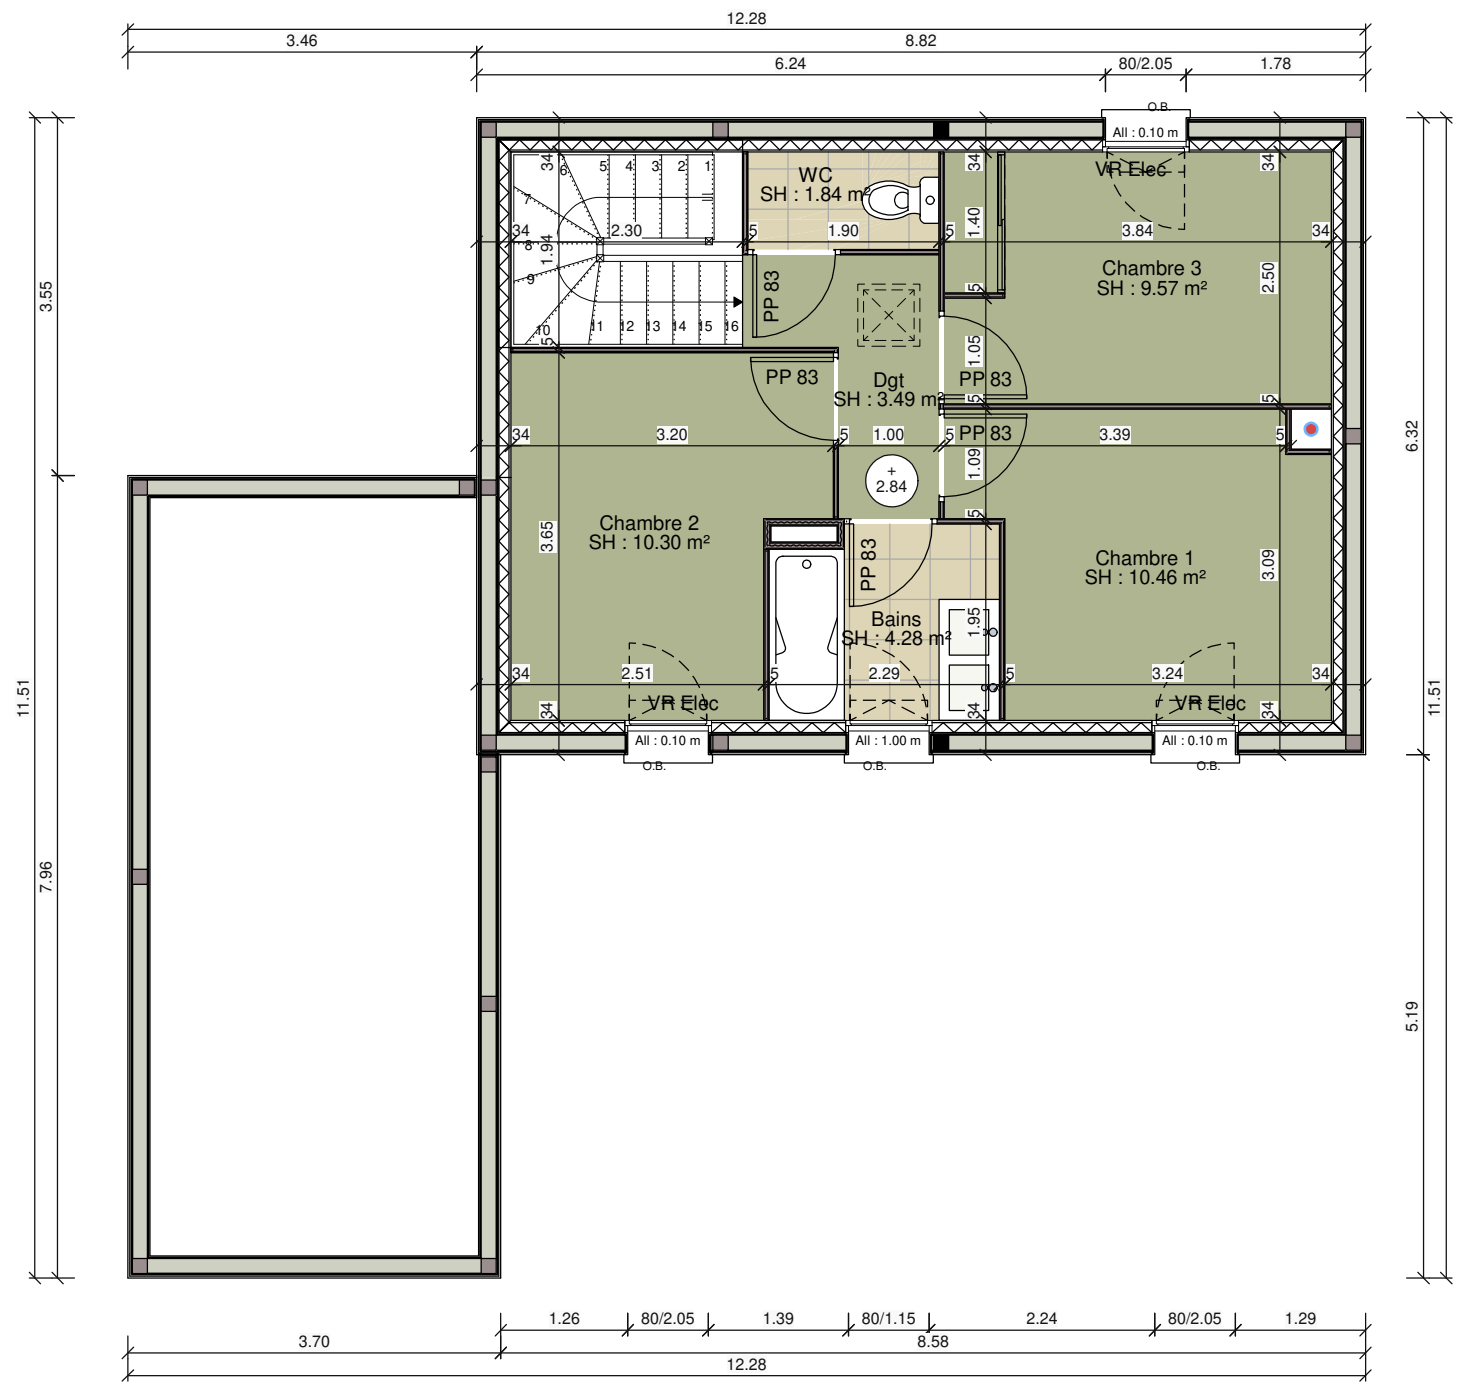

Document et mode de chauffage
non contractuels et non définitifs

LOGT T4C - M11

Quartier Saint Ursin
14470 COURSEULLES SUR MER

Plan du rez-de-chaussée

ECH. : 1/75
Dessiné par : /DC//
Projet n°: B02709

P1454(7)

Document et mode de chauffage
non contractuels et non définitifs

<p>LOGT T4C - M13</p> <p>Quartier Saint Ursin 14470 COURSEULLES SUR MER</p>	<p>Plan de l'étage</p> <p>ECH. : 1/75 Dessiné par : /DC// Projet n°: B02709 P1454(7)</p>
--	---