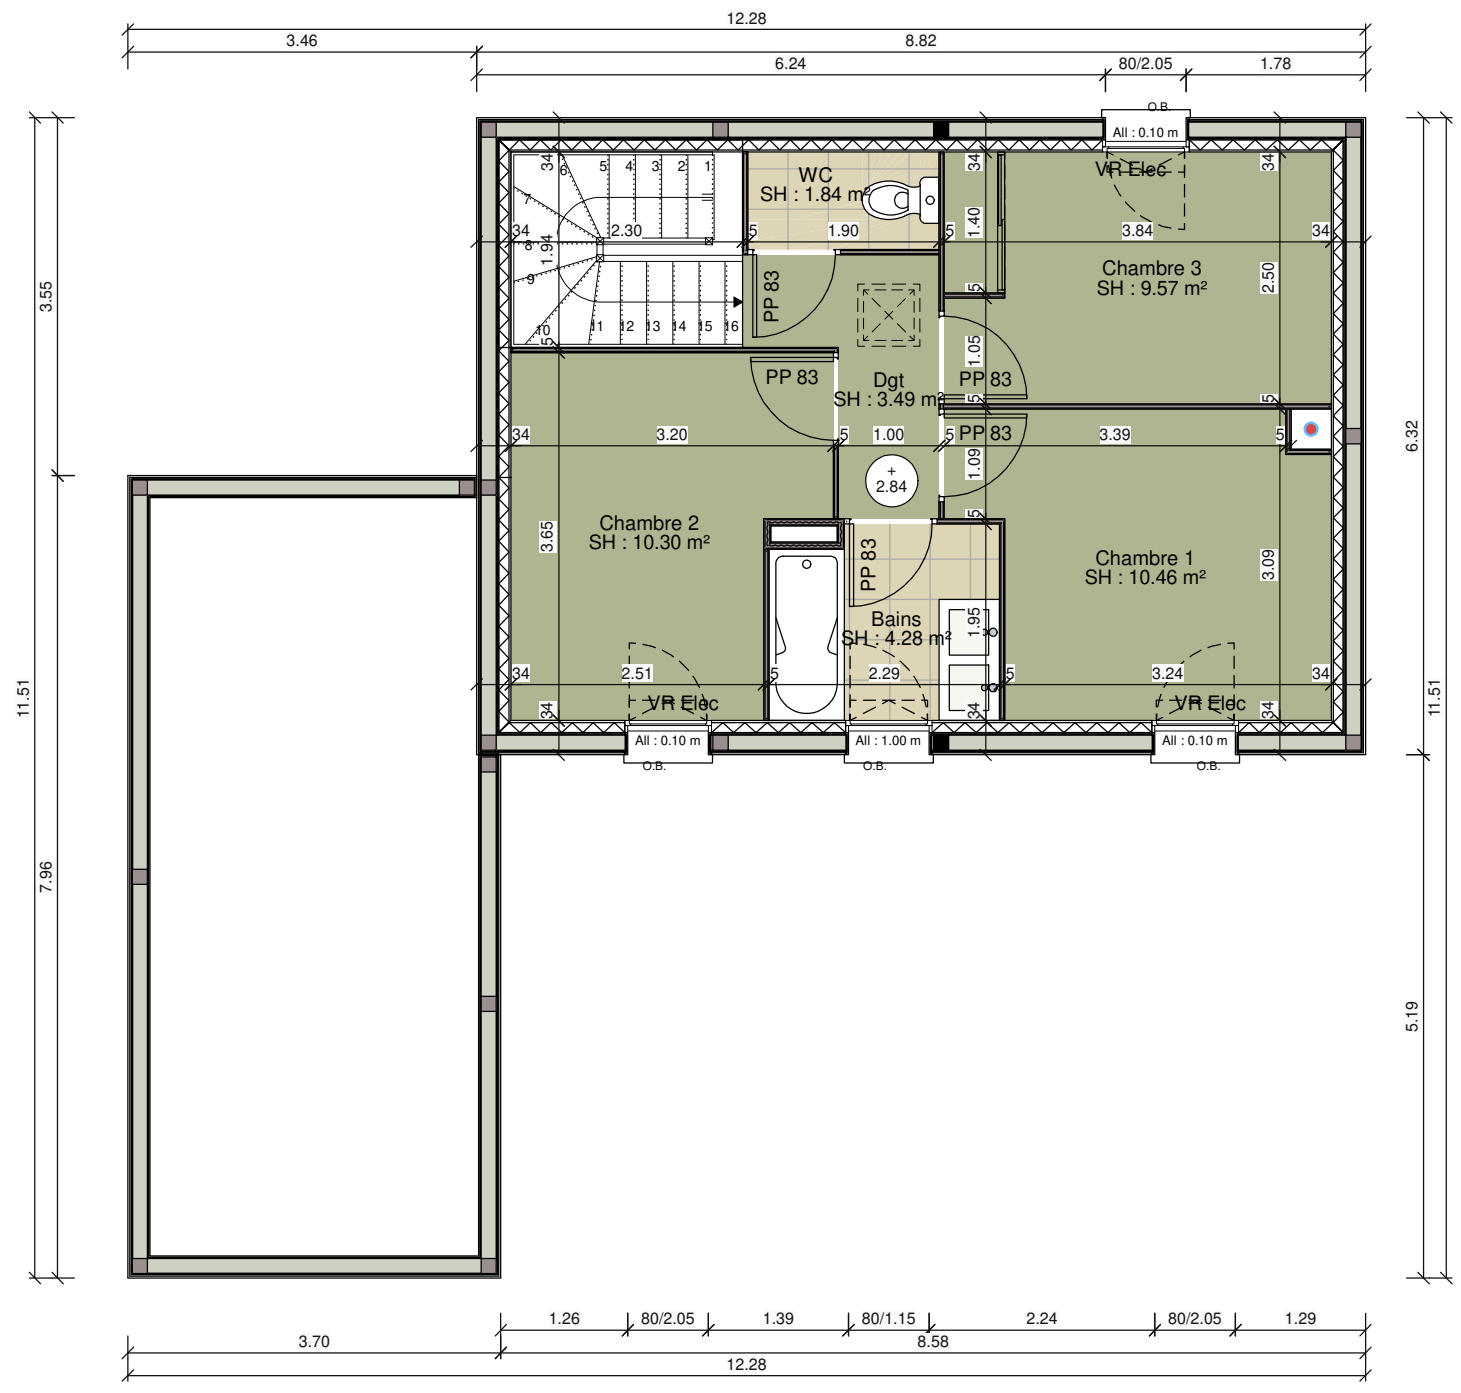

Document et mode de chauffage
non contractuels et non définitifs

LOGT T4C - M10

Quartier Saint Ursin
14470 COURSEULLES SUR MER

Plan du rez-de-chaussée

ECH. : 1/75
Dessiné par : /DC//
Projet n°: B02709

P1454(7)

Document et mode de chauffage
non contractuels et non définitifs

<p>LOGT T4C - M13</p> <p>Quartier Saint Ursin 14470 COURSEULLES SUR MER</p>	<p>Plan de l'étage</p> <p>ECH. : 1/75 Dessiné par : /DC// Projet n°: B02709 P1454(7)</p>
--	---