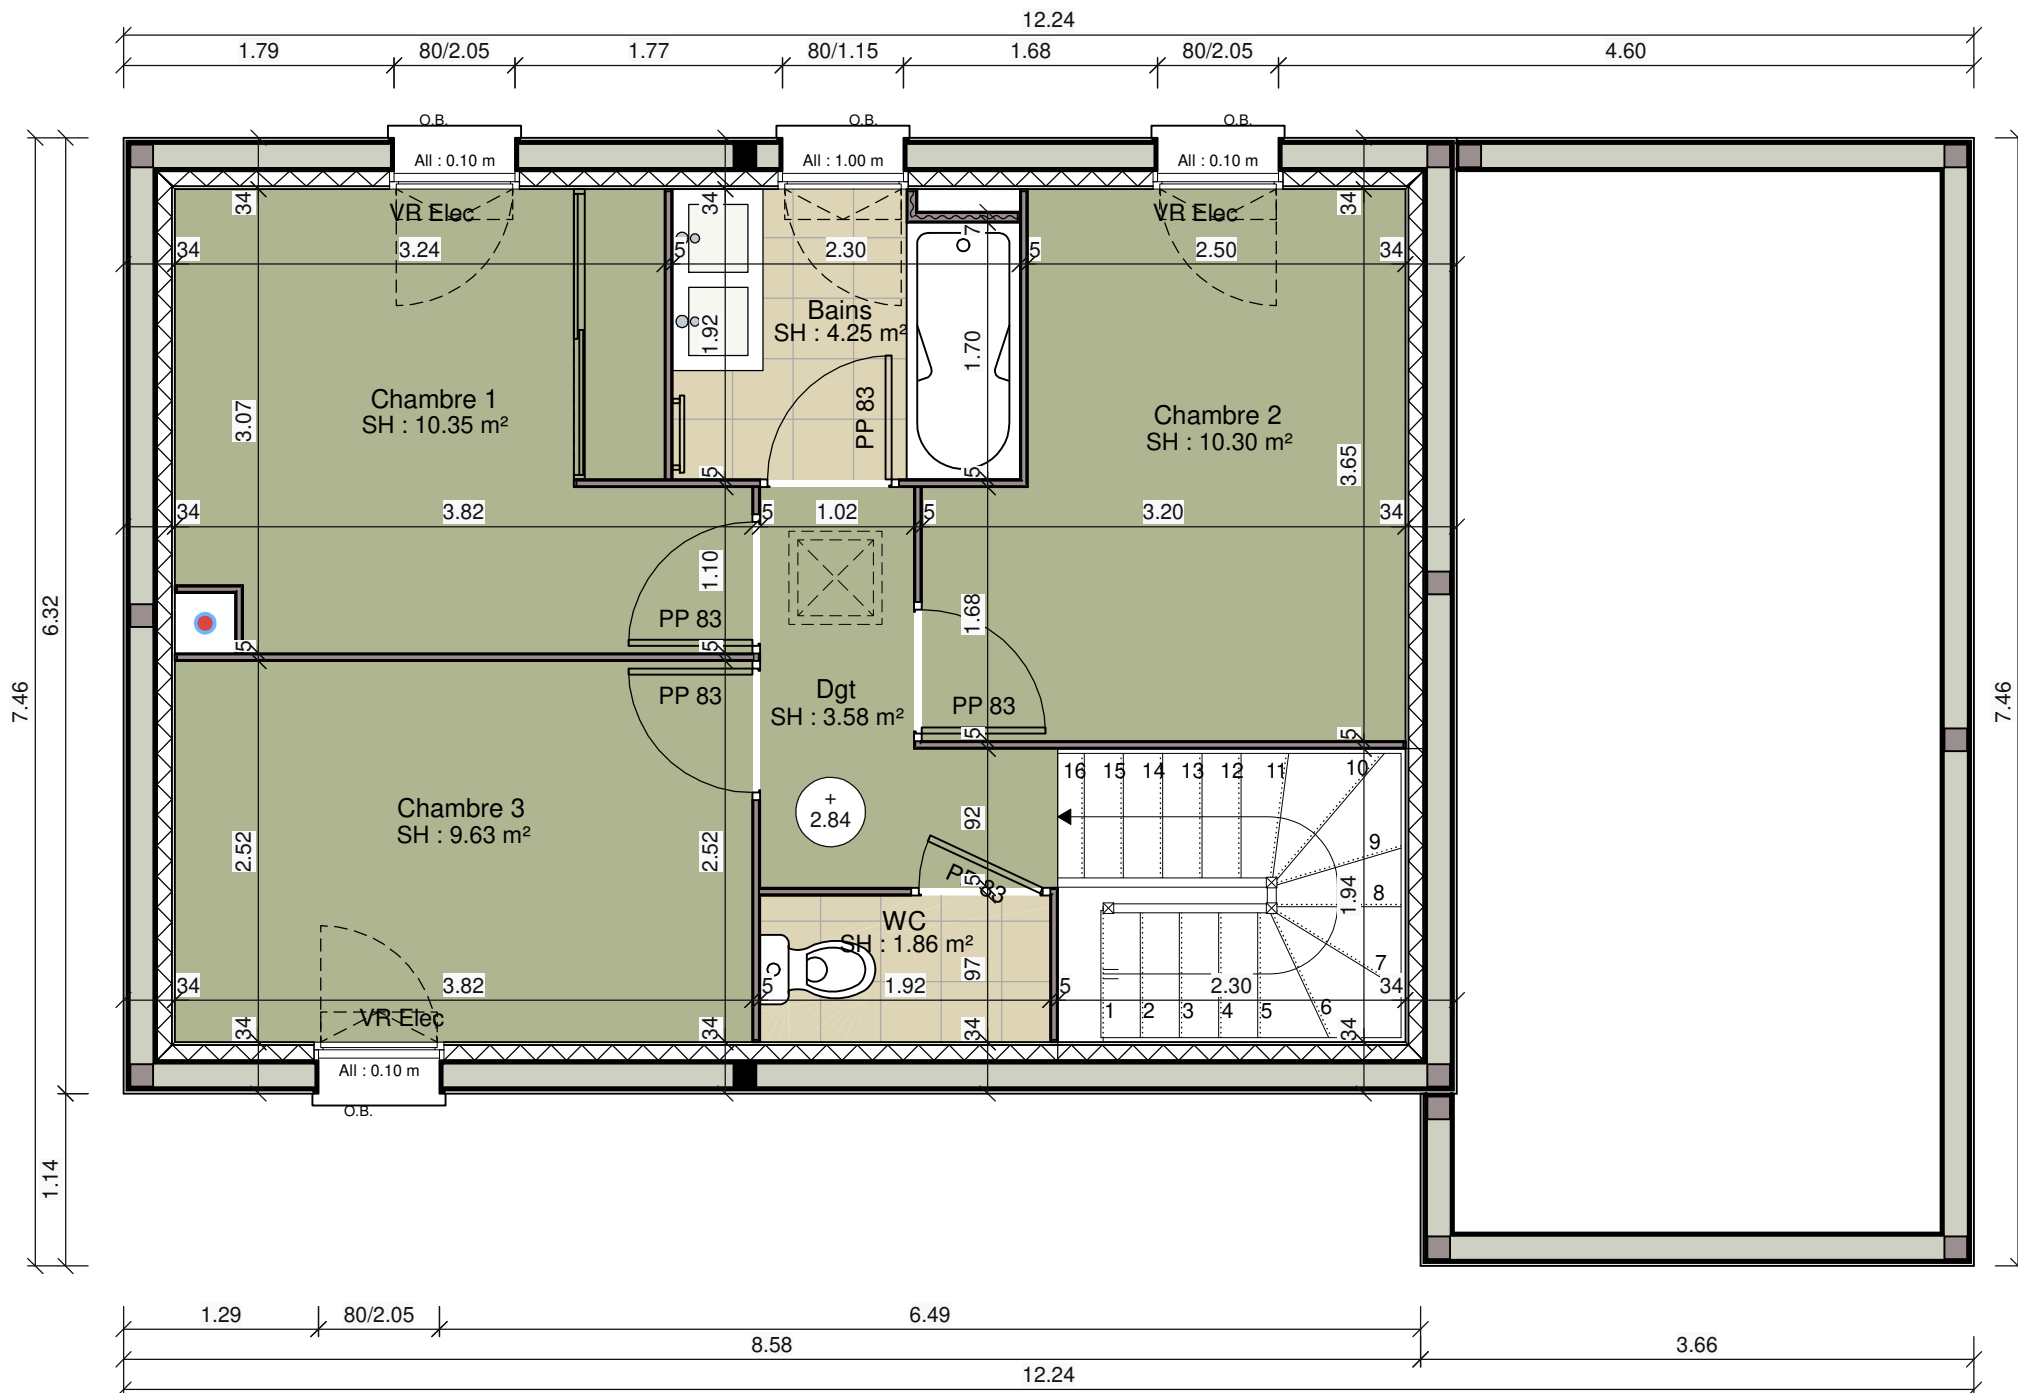

LOGT T4B - M07

Quartier Saint Ursin

14470 COURSEULLES SUR MER

Plan du rez-de-chaussée

ECH. : 1/50

Dessiné par : /CH//

Projet n°: B02812

P1581(2)

Document et mode de chauffage
non contractuels et non définitifs

LOGT T4B - M07		Plan de l'étage	
Quartier Saint Ursin		ECH. : 1/50	
14470 COURSEULLES SUR MER		Dessiné par : /CH//	
		Projet n°: B02812	
		P1581(2)	