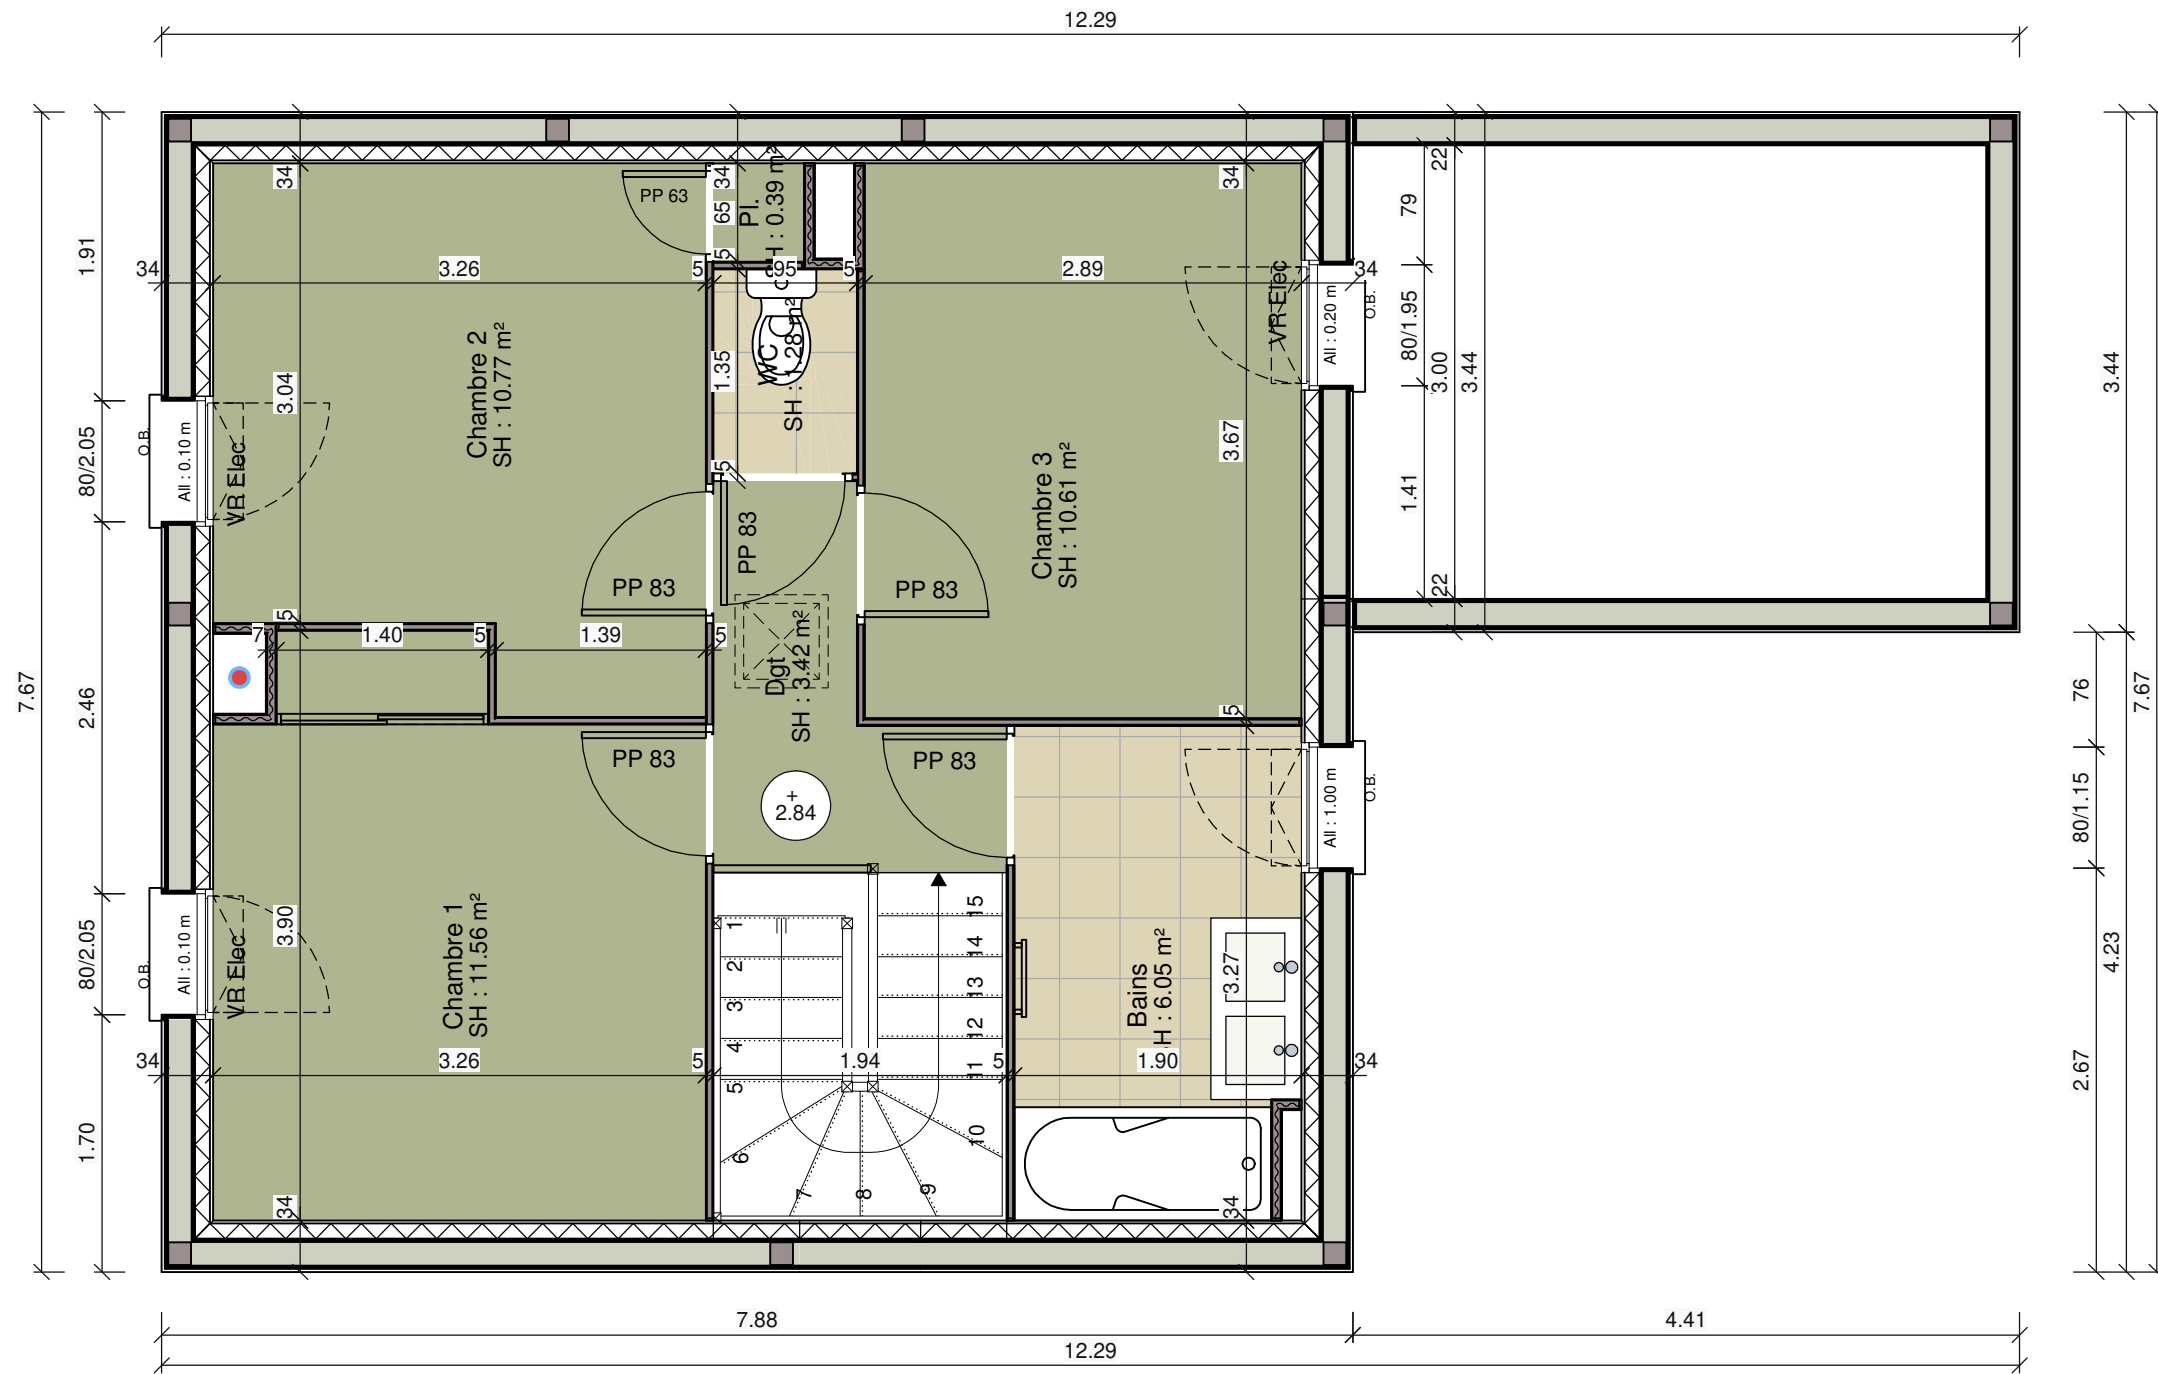

Document et mode de chauffage
non contractuels et non définitifs

LOGT T4A - M06

Quartier Saint Ursin

14470 COURSEULLES SUR MER

Plan du rez-de-chaussée

ECH. : 1/50

Dessiné par : /DC//

Projet n°: B02708

P1453(7)

Document et mode de chauffage
non contractuels et non définitifs

LOGT T4A - M01

Quartier Saint Ursin

14470 COURSEULLES SUR MER

Plan de l'étage

ECH. : 1/50

Dessiné par : /DC//

Projet n°: B02708

P1453(7)