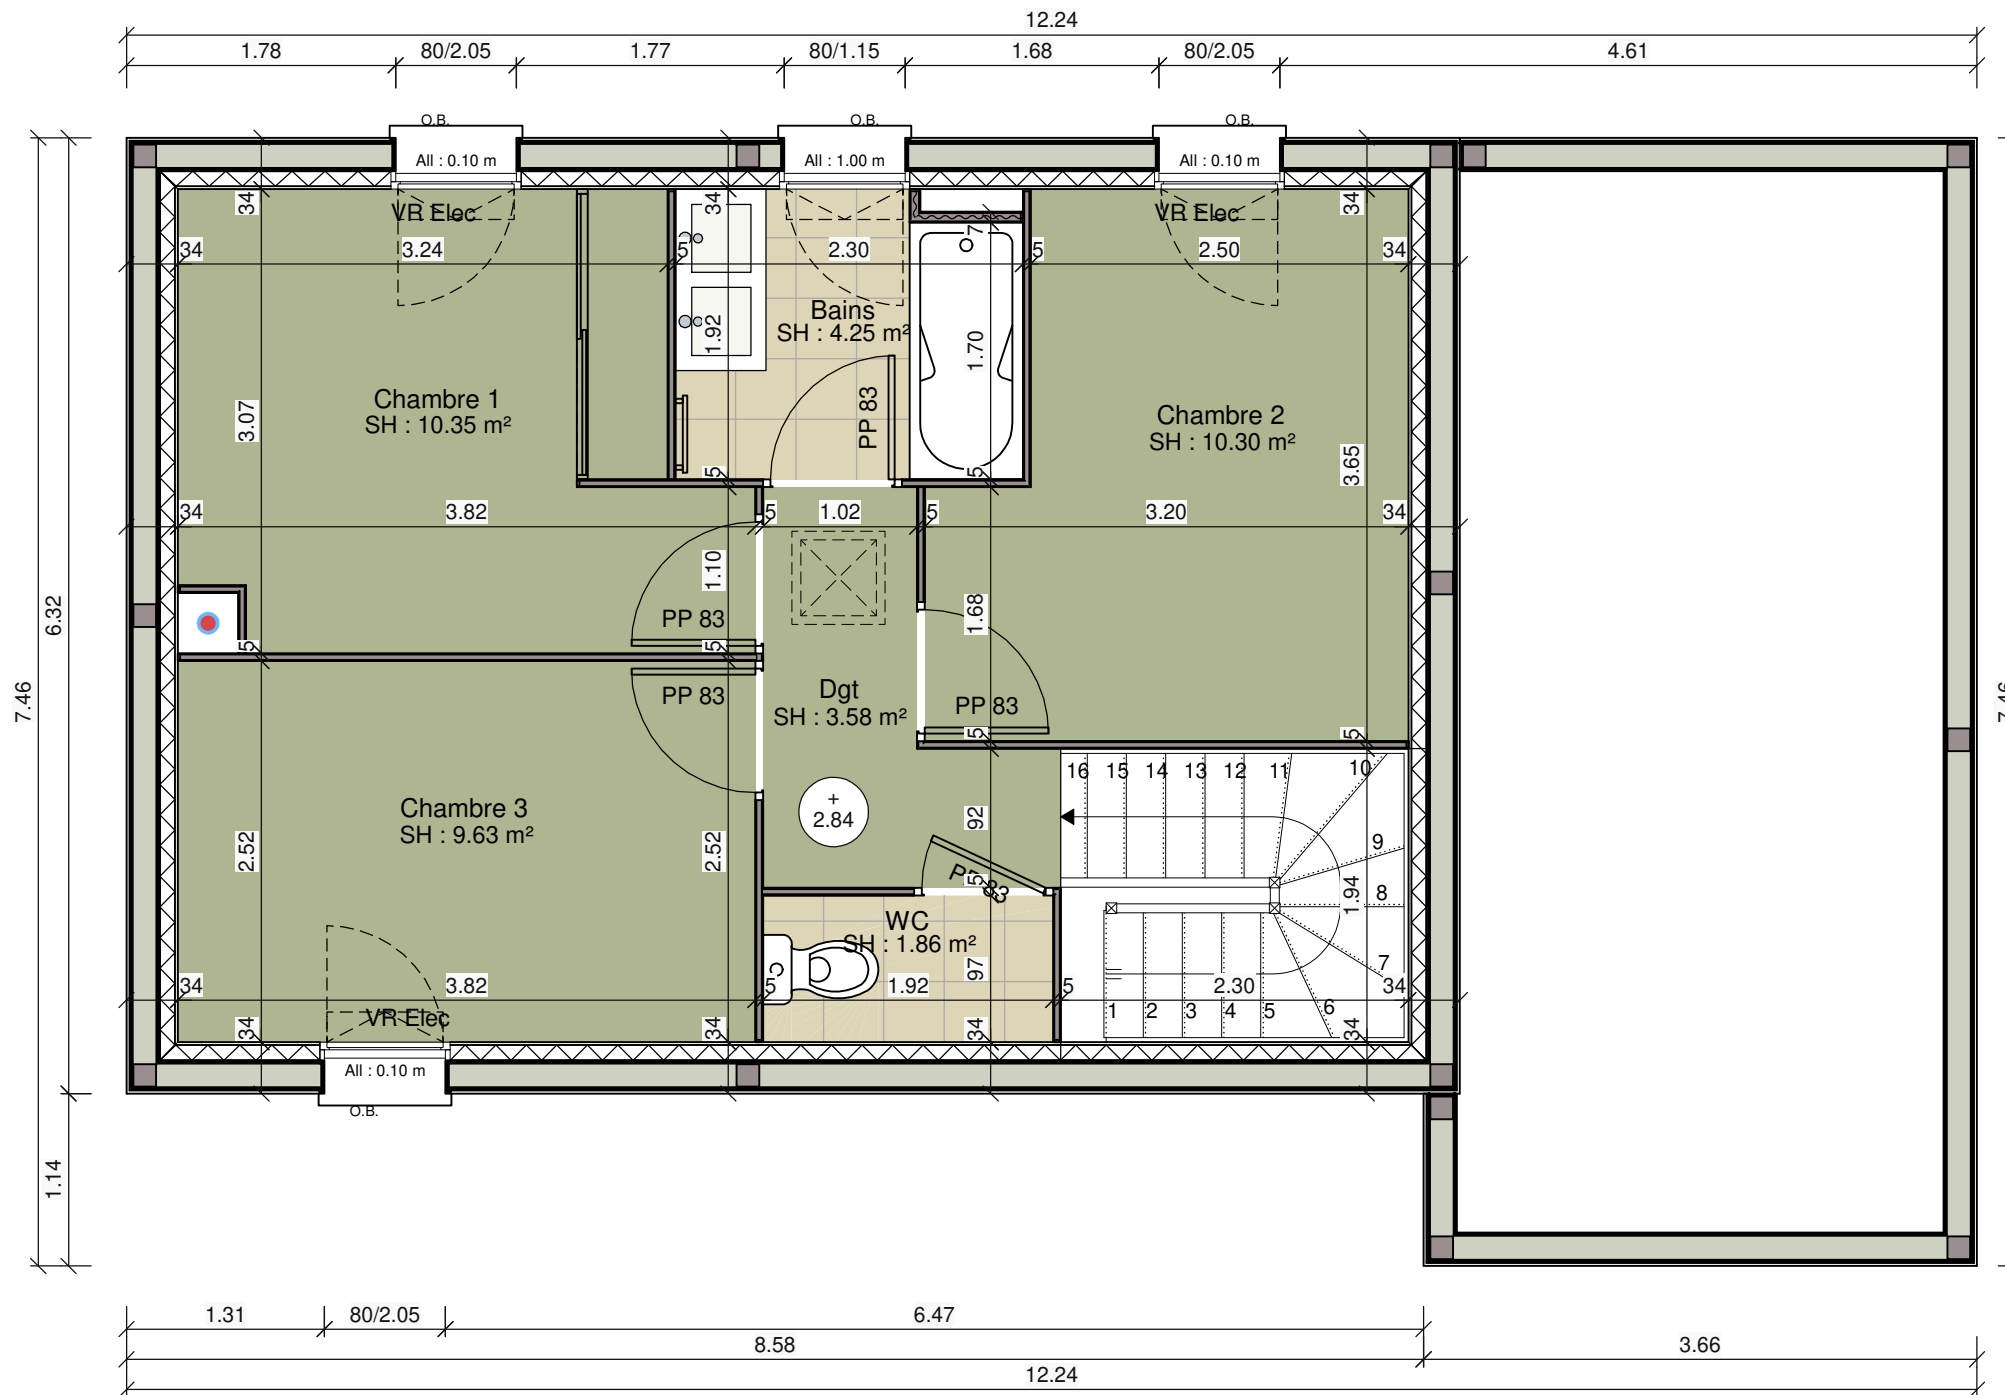

Document et mode de chauffage
non contractuels et non définitifs

LOGT T4B - M05

Quartier Saint Ursin

14470 COURSEULLES SUR MER

Plan du rez-de-chaussée

ECH. : 1/50

Dessiné par : /DC//

Projet n°: B02713

P1456(6)

Document et mode de chauffage
non contractuels et non définitifs

LOGT T4B - M02

Quartier Saint Ursin

14470 COURSEULLES SUR MER

Plan de l'étage

ECH. : 1/50

Dessiné par : /DC//

Projet n°: B02713

P1456(6)