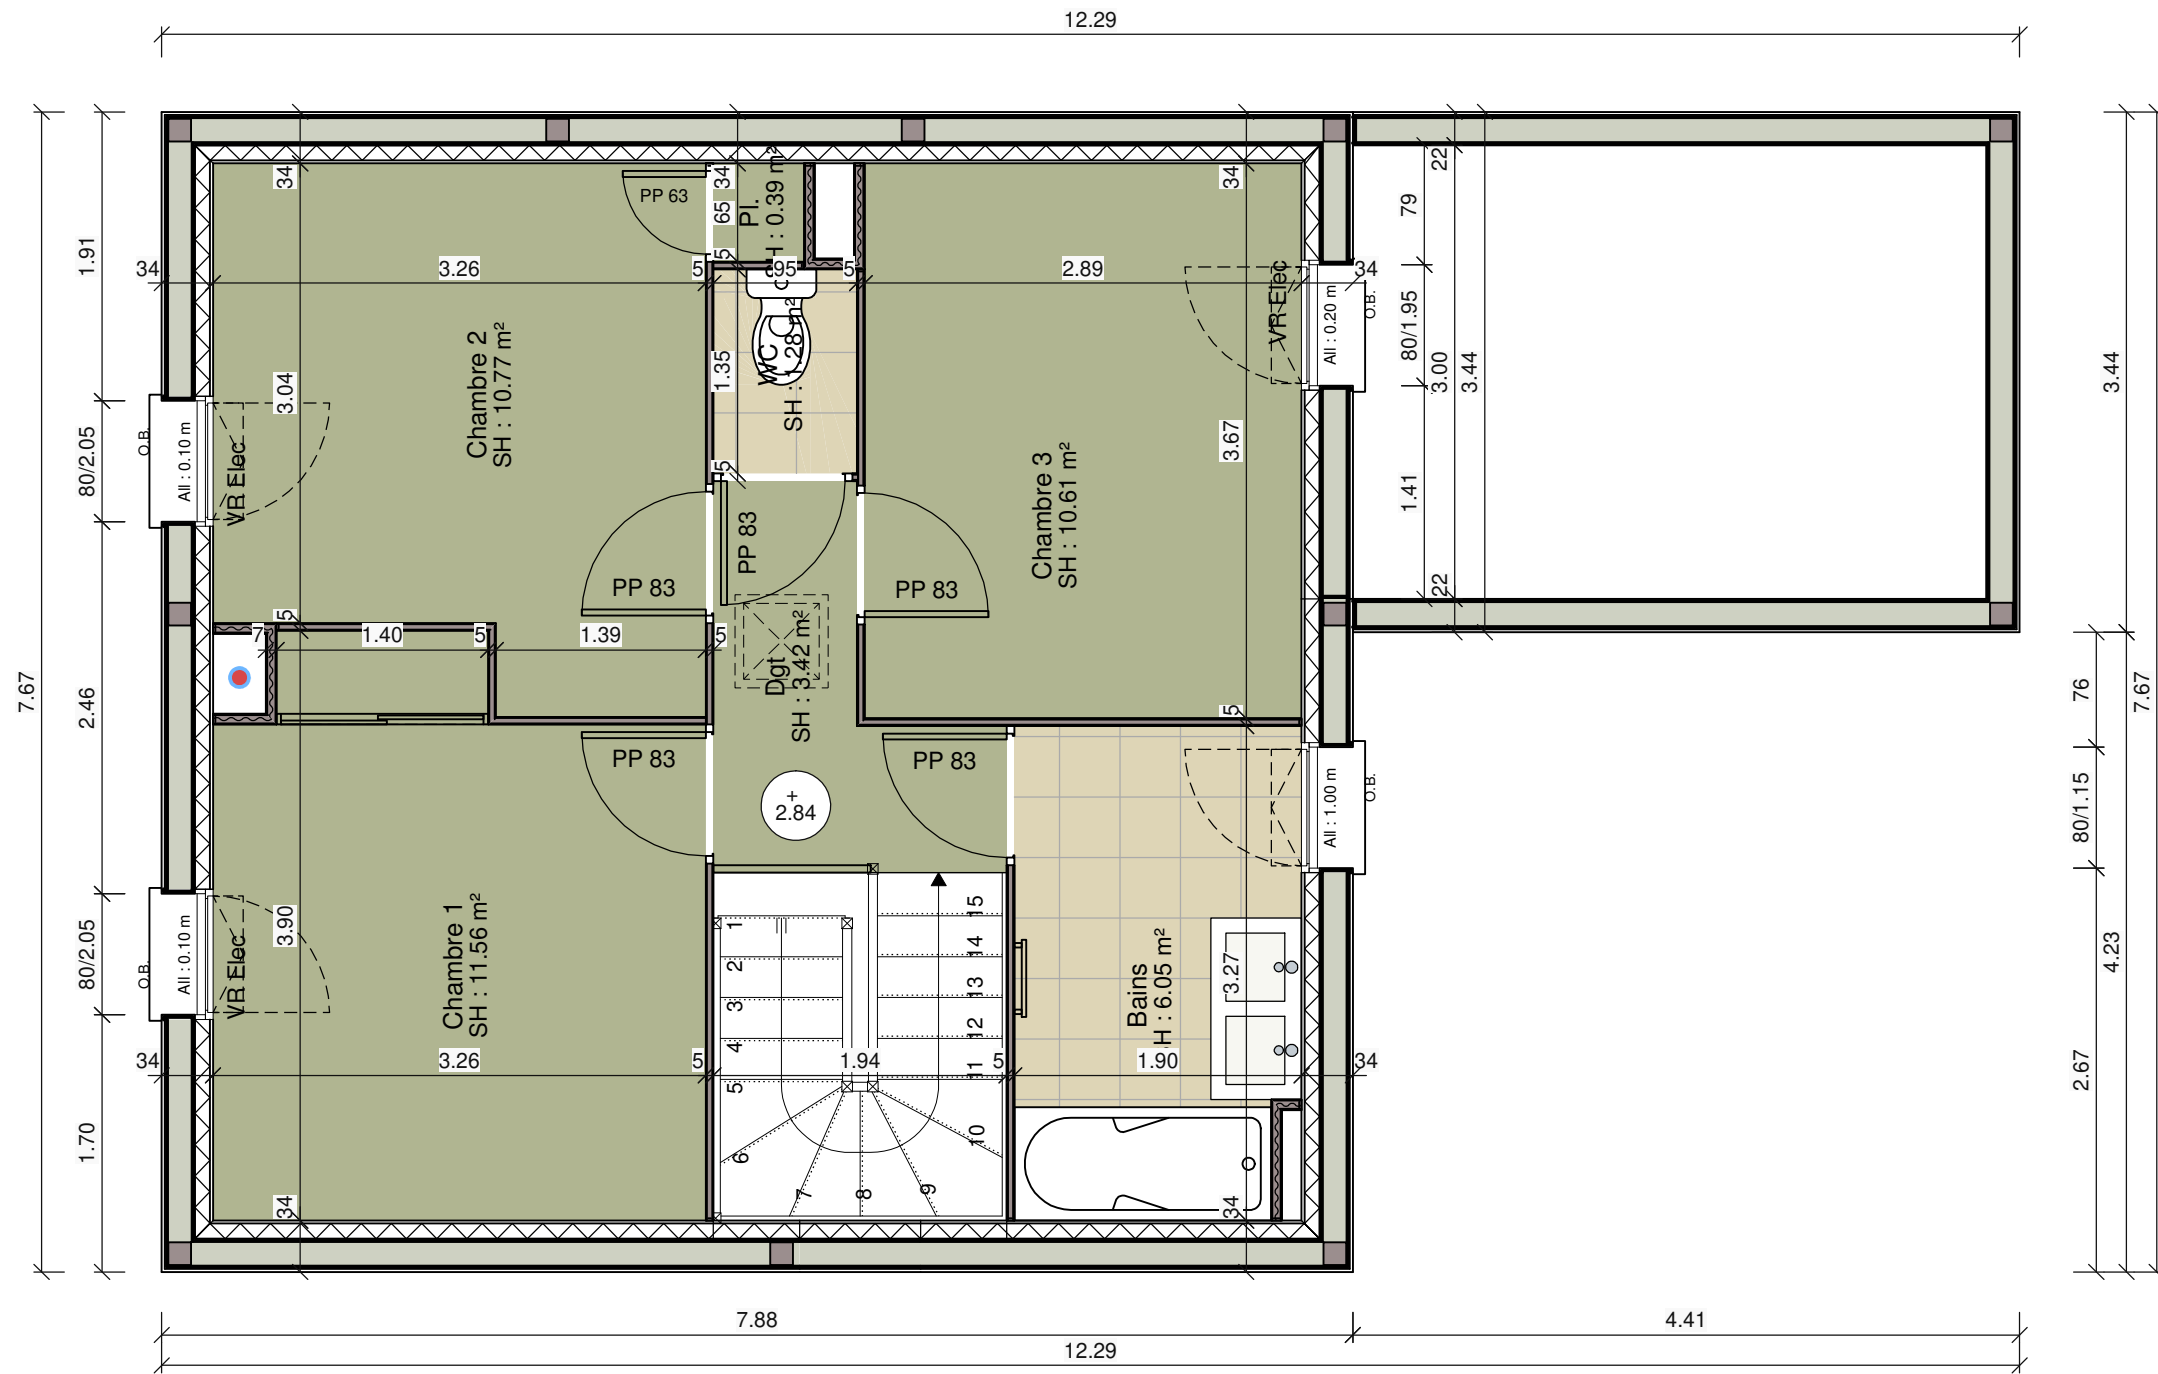

LOGT T4A - M03

Quartier Saint Ursin

14470 COURSEULLES SUR MER

Plan du rez-de-chaussée

ECH. : 1/50

Dessiné par : /DC//

Projet n°: B02708

P1453(7)

Document et mode de chauffage  
non contractuels et non définitifs

**LOGT T4A - M01**

Quartier Saint Ursin

14470 COURSEULLES SUR MER

**Plan de l'étage**

ECH. : 1/50

Dessiné par : /DC//

Projet n°: B02708