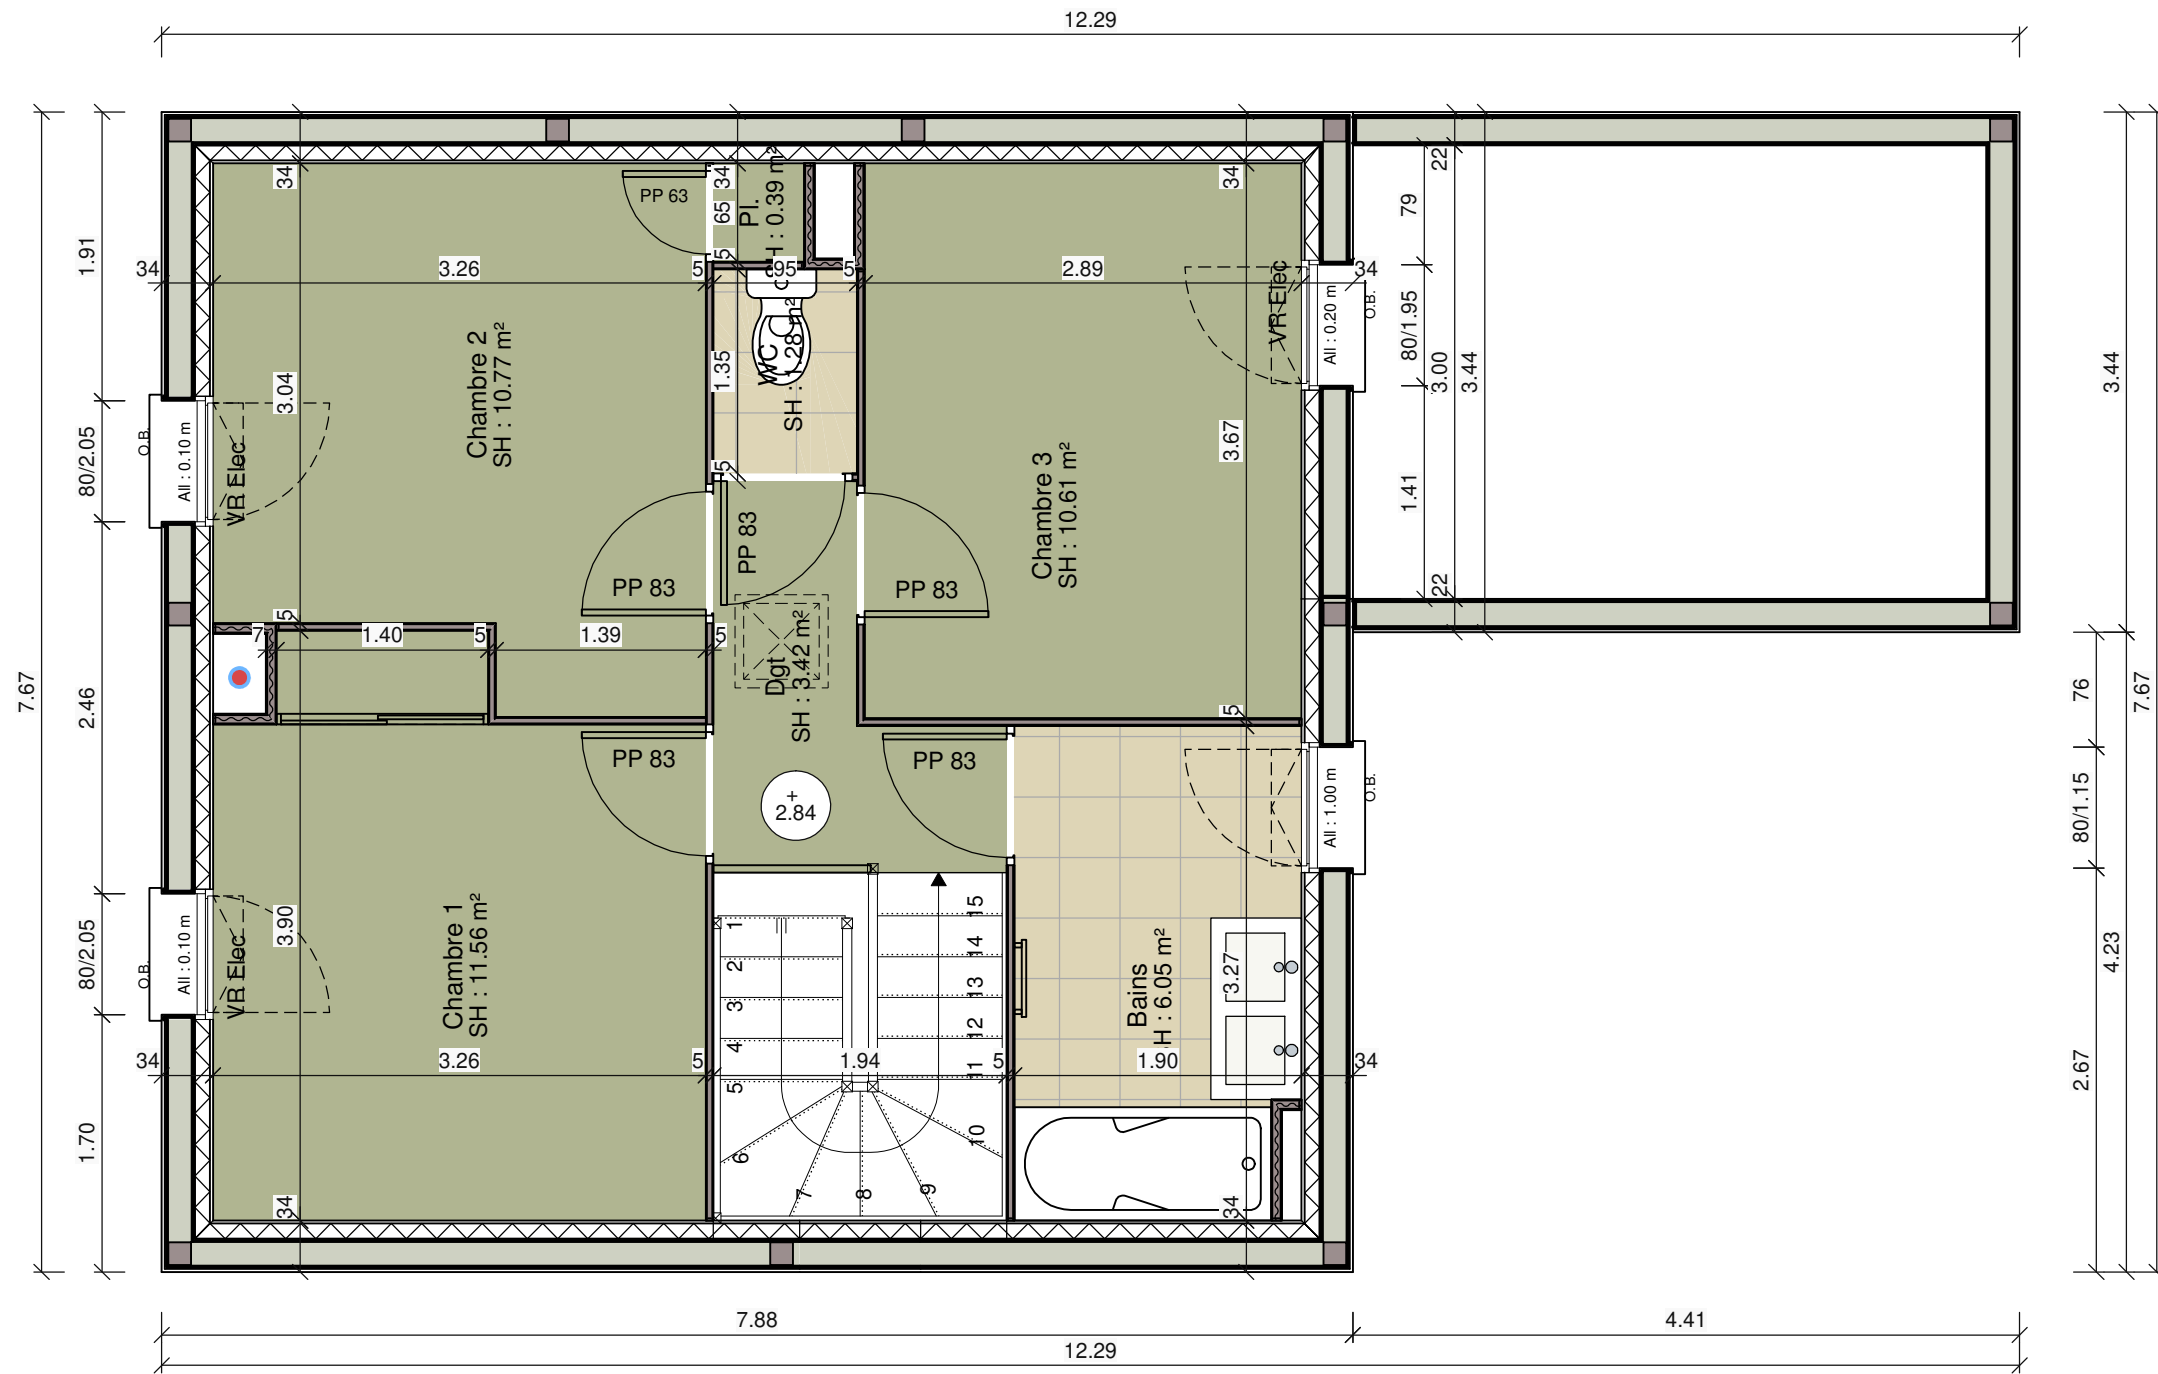

Document et mode de chauffage
non contractuels et non définitifs

LOGT T4A - M01

Quartier Saint Ursin

14470 COURSEULLES SUR MER

Plan du rez-de-chaussée

ECH. : 1/50

Dessiné par : /DC//

Projet n°: B02708

P1453(7)

Document et mode de chauffage
non contractuels et non définitifs

LOGT T4A - M01

Quartier Saint Ursin

14470 COURSEULLES SUR MER

Plan de l'étage

ECH. : 1/50

Dessiné par : /DC//

Projet n°: B02708

P1453(7)