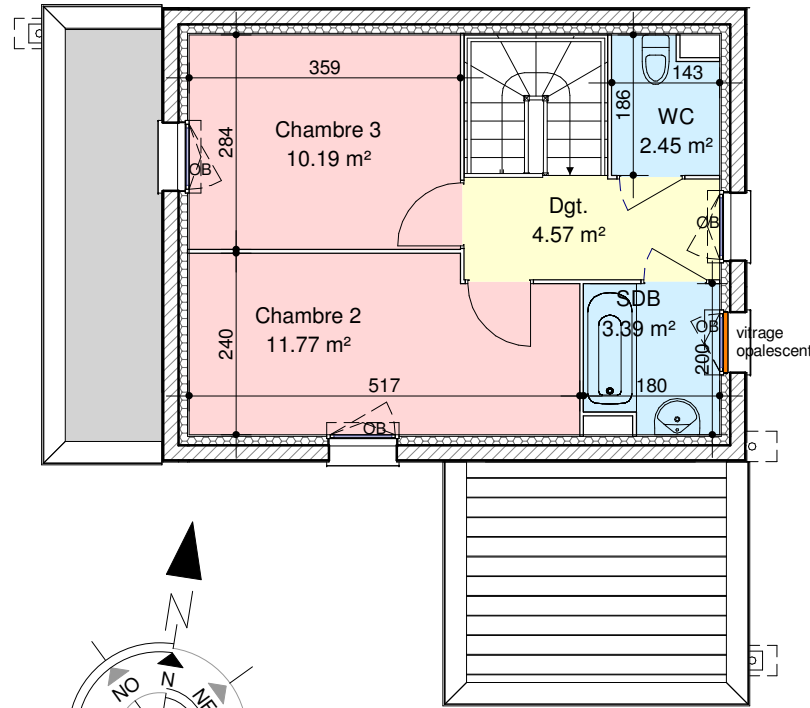

"Les Villas Castillos" 14740 Bretteville-l'Orgueilleuse

Surface Pavillon 3 - T4	
Nom	Surface

PAVILLON 3 - MAISON DE 4P

Pièce à vivre	26.05 m ²
Entrée + Pl.	7.36 m ²
WC	2.31 m ²
Chambre 1	11.56 m ²
SDE	4.14 m ²
Chambre 2	11.77 m ²
WC	2.45 m ²
Chambre 3	10.19 m ²
Dgt.	4.57 m ²
SDB	3.39 m ²
TOTAL SHAB	83.78 m ²
Garage	14.90 m ²
Cycles	10.83 m ²
Terrasse	12.02 m ²

Superficie de la parcelle: 333m²

Jardin Pavillon 3	147.34 m ²
-------------------	-----------------------

La surface de la parcelle est approximative et sera précisée après bornage

Maître d'ouvrage

Maître d'oeuvre