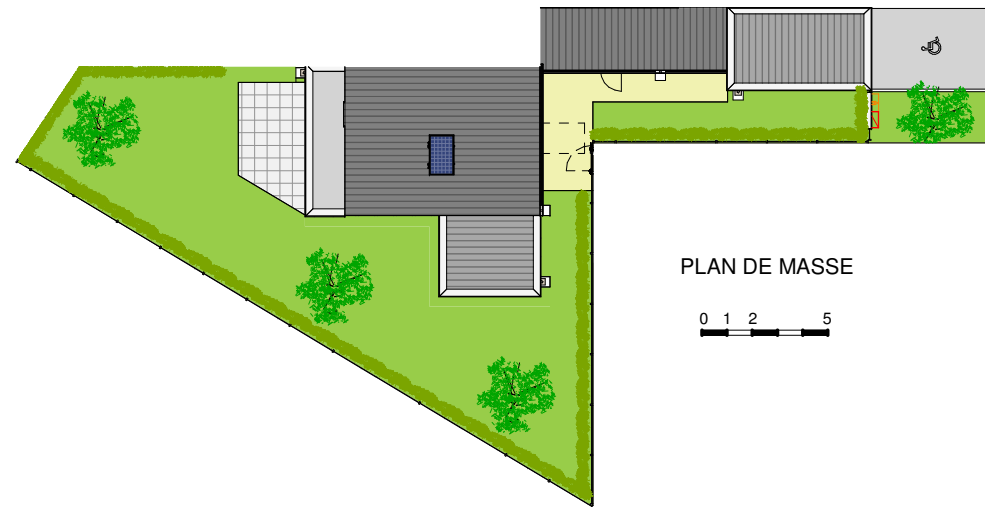

"Les Villas Castillos" 14740 Bretteville-l'Orgueilleuse

Surface Pavillon 3 - T4	
Nom	Surface

PAVILLON 3 - MAISON DE 4P

Pièce à vivre	26.05 m ²
Entrée + Pl.	7.36 m ²
WC	2.31 m ²
Chambre 1	11.56 m ²
SDE	4.14 m ²
Chambre 2	11.77 m ²
WC	2.45 m ²
Chambre 3	10.19 m ²
Dgt.	4.57 m ²
SDB	3.39 m ²
TOTAL SHAB	83.78 m ²
Garage	14.90 m ²
Cycles	10.83 m ²
Terrasse	12.02 m ²

Superficie de la parcelle: 333m²

Jardin Pavillon 3	147.34 m ²
-------------------	-----------------------

La surface de la parcelle est approximative et sera précisée après bornage

Maître d'ouvrage

Maître d'oeuvre