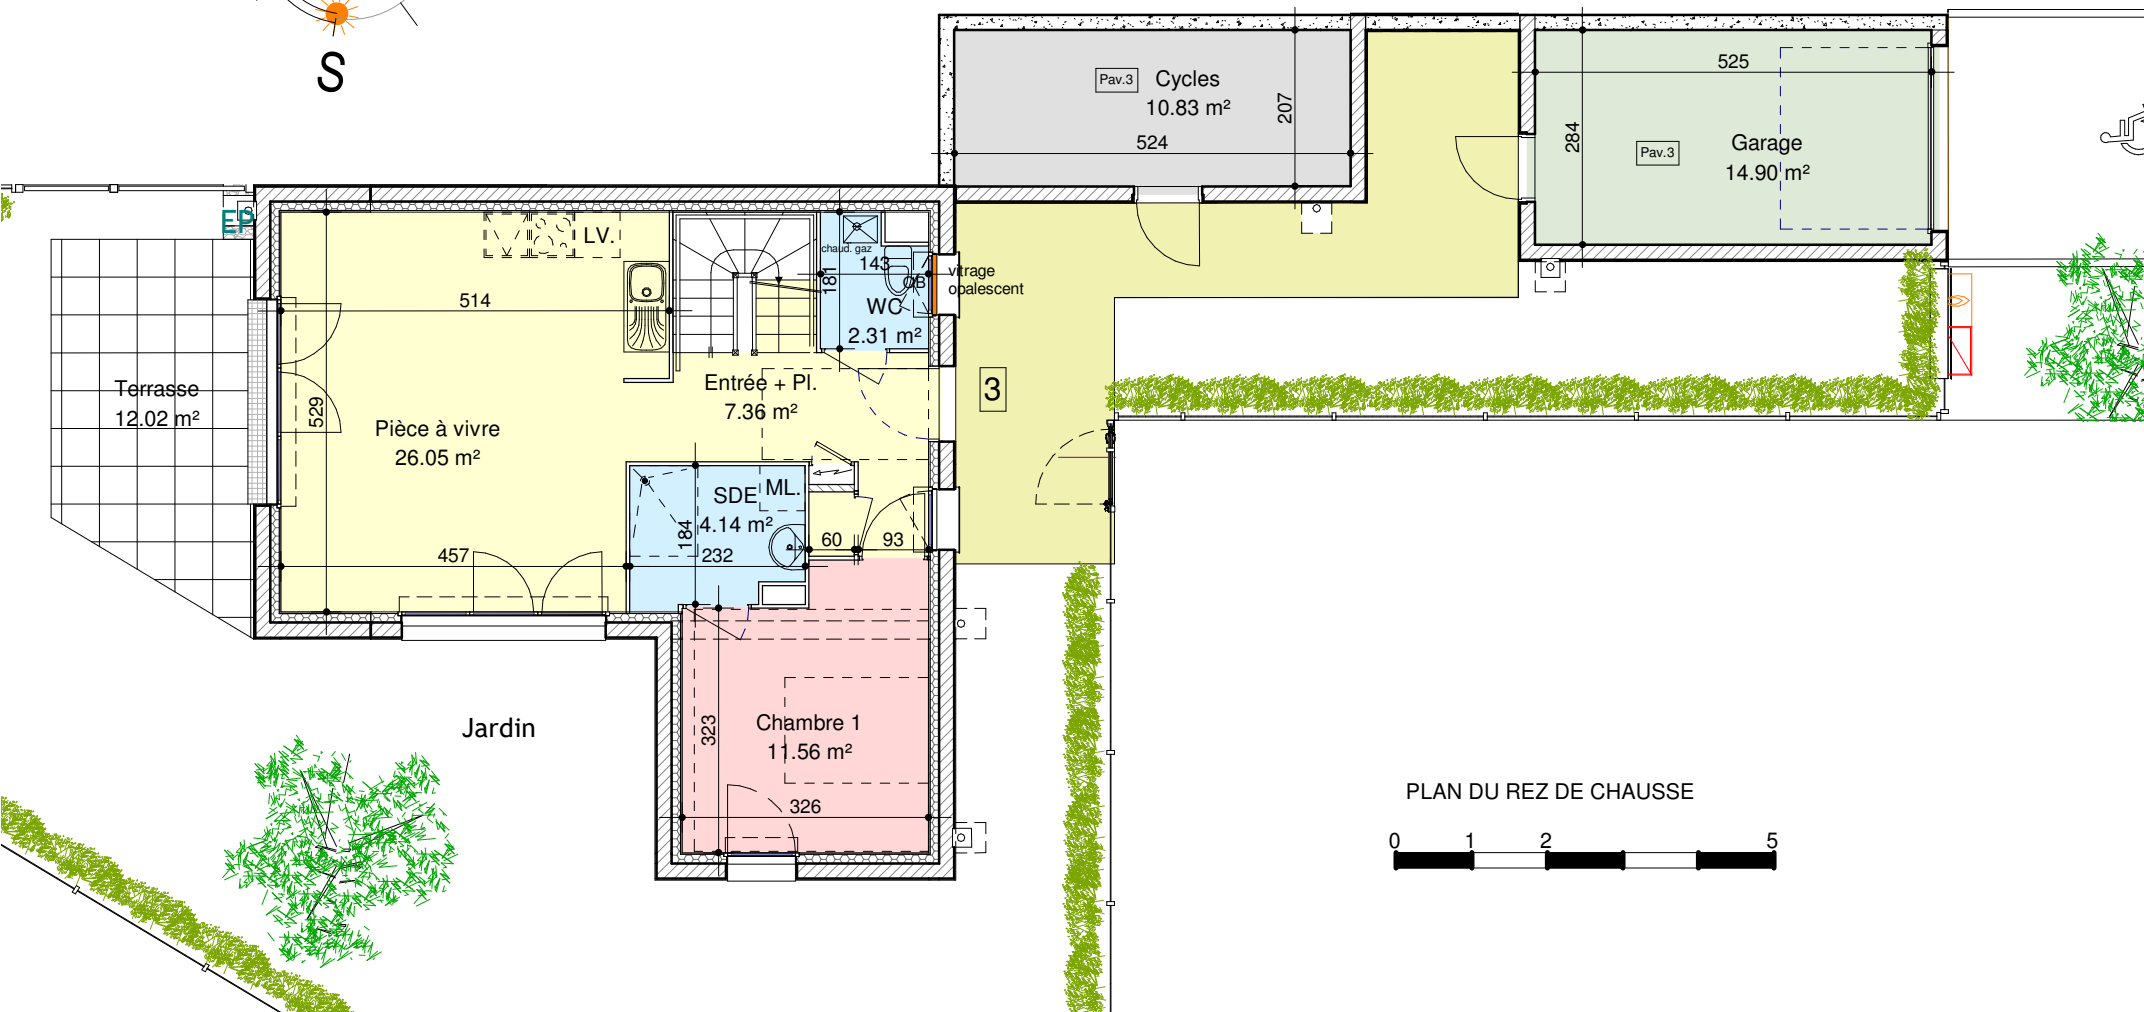

"Les Villas Castillos" 14740 Bretteville-l'Orgueilleuse

Surface Pavillon 3 - T4	
Nom	Surface

PAVILLON 3 - MAISON DE 4P

Pièce à vivre	26.05 m ²
Entrée + Pl.	7.36 m ²
WC	2.31 m ²
Chambre 1	11.56 m ²
SDE	4.14 m ²
Chambre 2	11.77 m ²
WC	2.45 m ²
Chambre 3	10.19 m ²
Dgt.	4.57 m ²
SDB	3.39 m ²
TOTAL SHAB	83.78 m ²
Garage	14.90 m ²
Cycles	10.83 m ²
Terrasse	12.02 m ²

Superficie de la parcelle: 333m²

Jardin Pavillon 3	147.34 m ²
-------------------	-----------------------

La surface de la parcelle est approximative et sera précisée après bornage

Maître d'ouvrage

Maître d'oeuvre