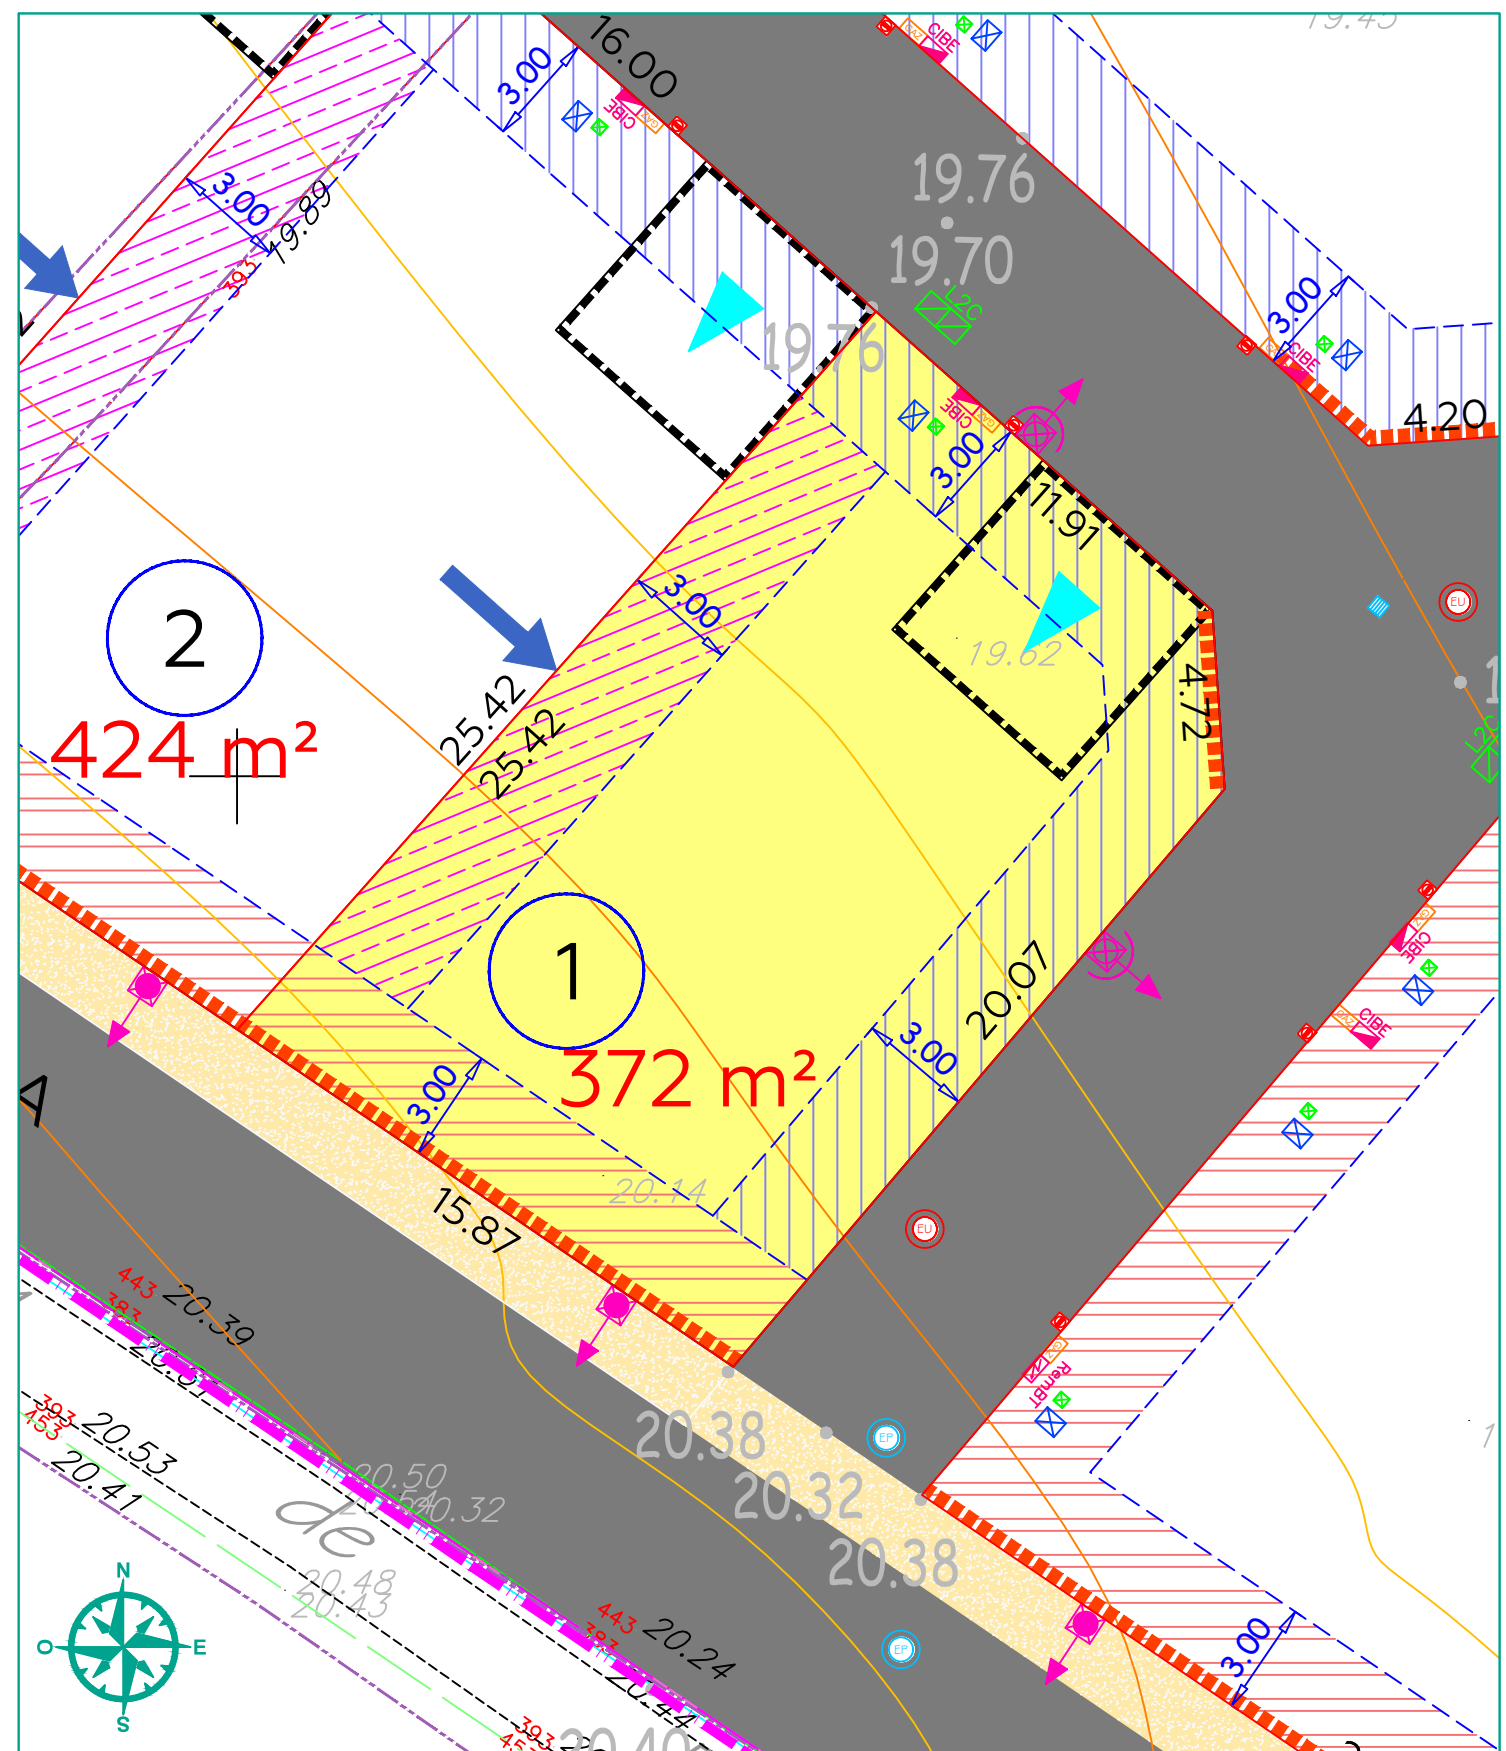

COMMUNE DE SANNEVILLE

« Rue de Lirose - Rue des Muriers »

LOTISSEMENT " LES CONQUERANTES "

PLAN DE VENTE DU LOT 01

LEGENDE

LOT 01

Surface : 372 m²
 Cadastre : Section AD n°27
 Adresse :

DOCUMENT PROVISOIRE

=>L'emplacement et l'altimétrie des ouvrages et des radiers sont indicatifs et sujets à modification suivant les réalisations techniques sur le terrain.

=>Les superficies sont données à titre indicatif.Elles deviendront définitives après bornage des lots.