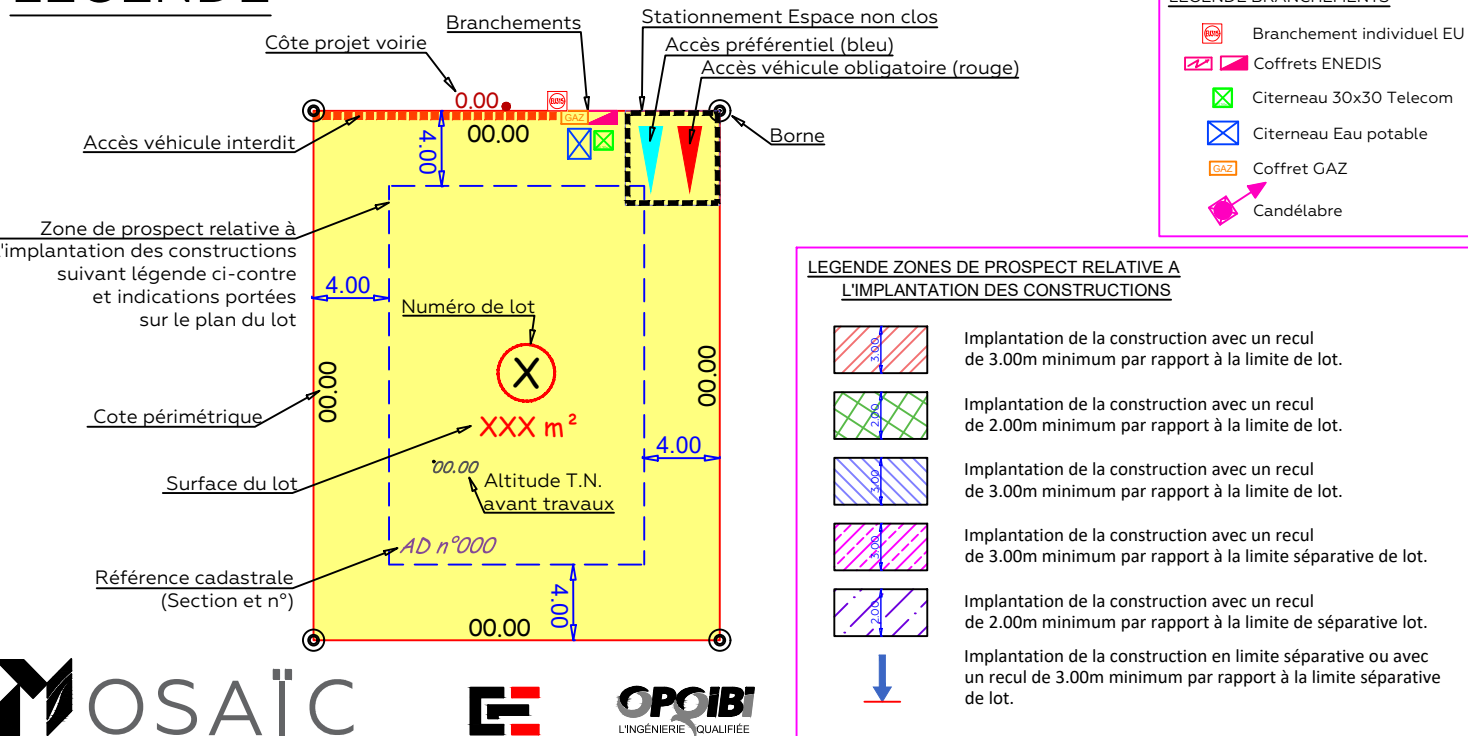

COMMUNE DE SANNEVILLE

« Rue de Lirose - Rue des Muriers »

LOTISSEMENT " LES CONQUERANTES "

PLAN DE VENTE DU LOT 01

LEGENDE

LOT 01

Surface : 372 m²
 Cadastre : Section AD n°27
 Adresse :

DOCUMENT PROVISOIRE

=>L'emplacement et l'altimétrie des ouvrages et des radiers sont indicatifs et sujets à modification suivant les réalisations techniques sur le terrain.

=>Les superficies sont données à titre indicatif.Elles deviendront définitives après bornage des lots.